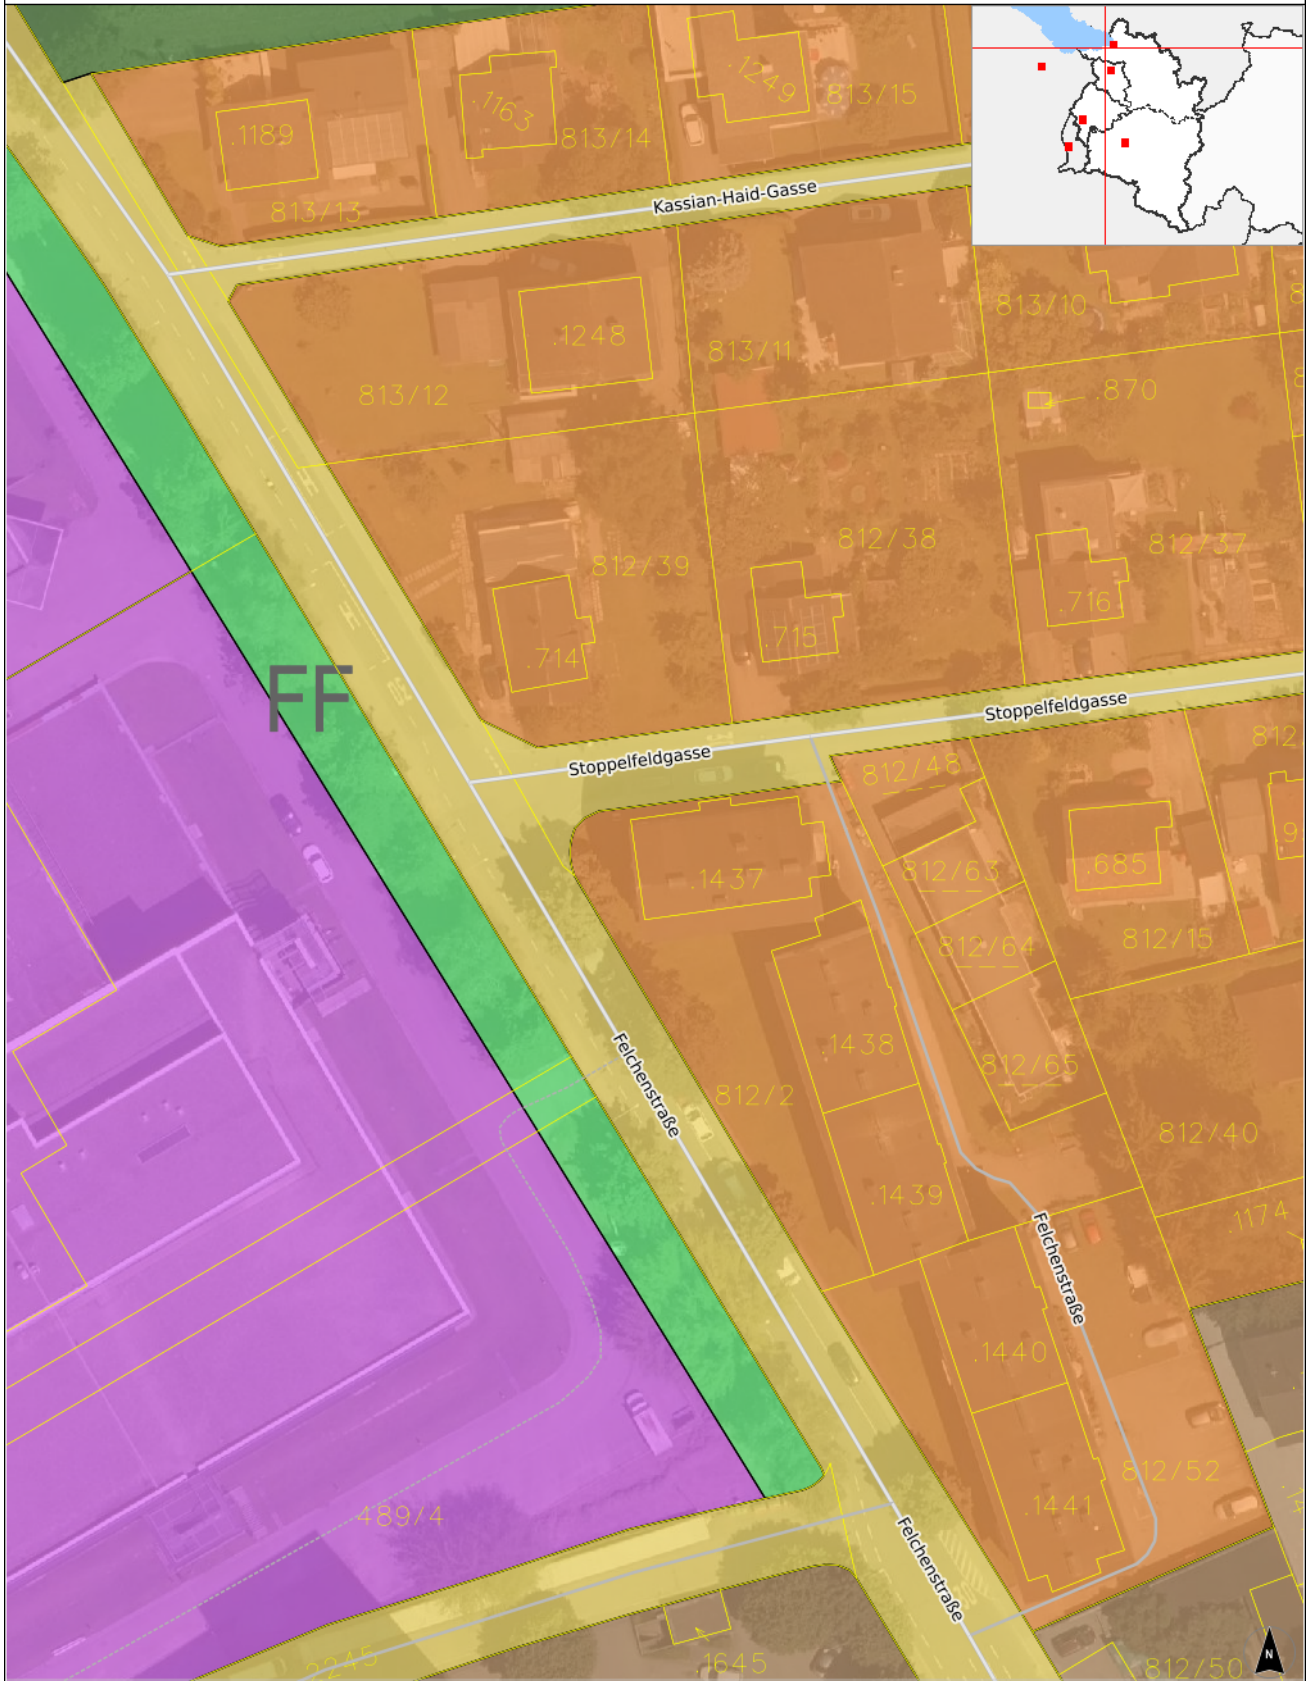

rechts: -46436; hoch: 262323

rechts: -46299; hoch: 262323

Quellen: Land Vorarlberg - LVA, BEV (DKM:01.10.2022,ÖK,Urmappe,Österreichisches Adressregister)
© Land Vorarlberg: Keine Rechtsverbindlichkeit, kein Anspruch auf Aktualität!

0 M 1:800 25 m

rechts: -46436; hoch: 262141

rechts: -46299; hoch: 262141

Karte erstellt am: 07.06.2023