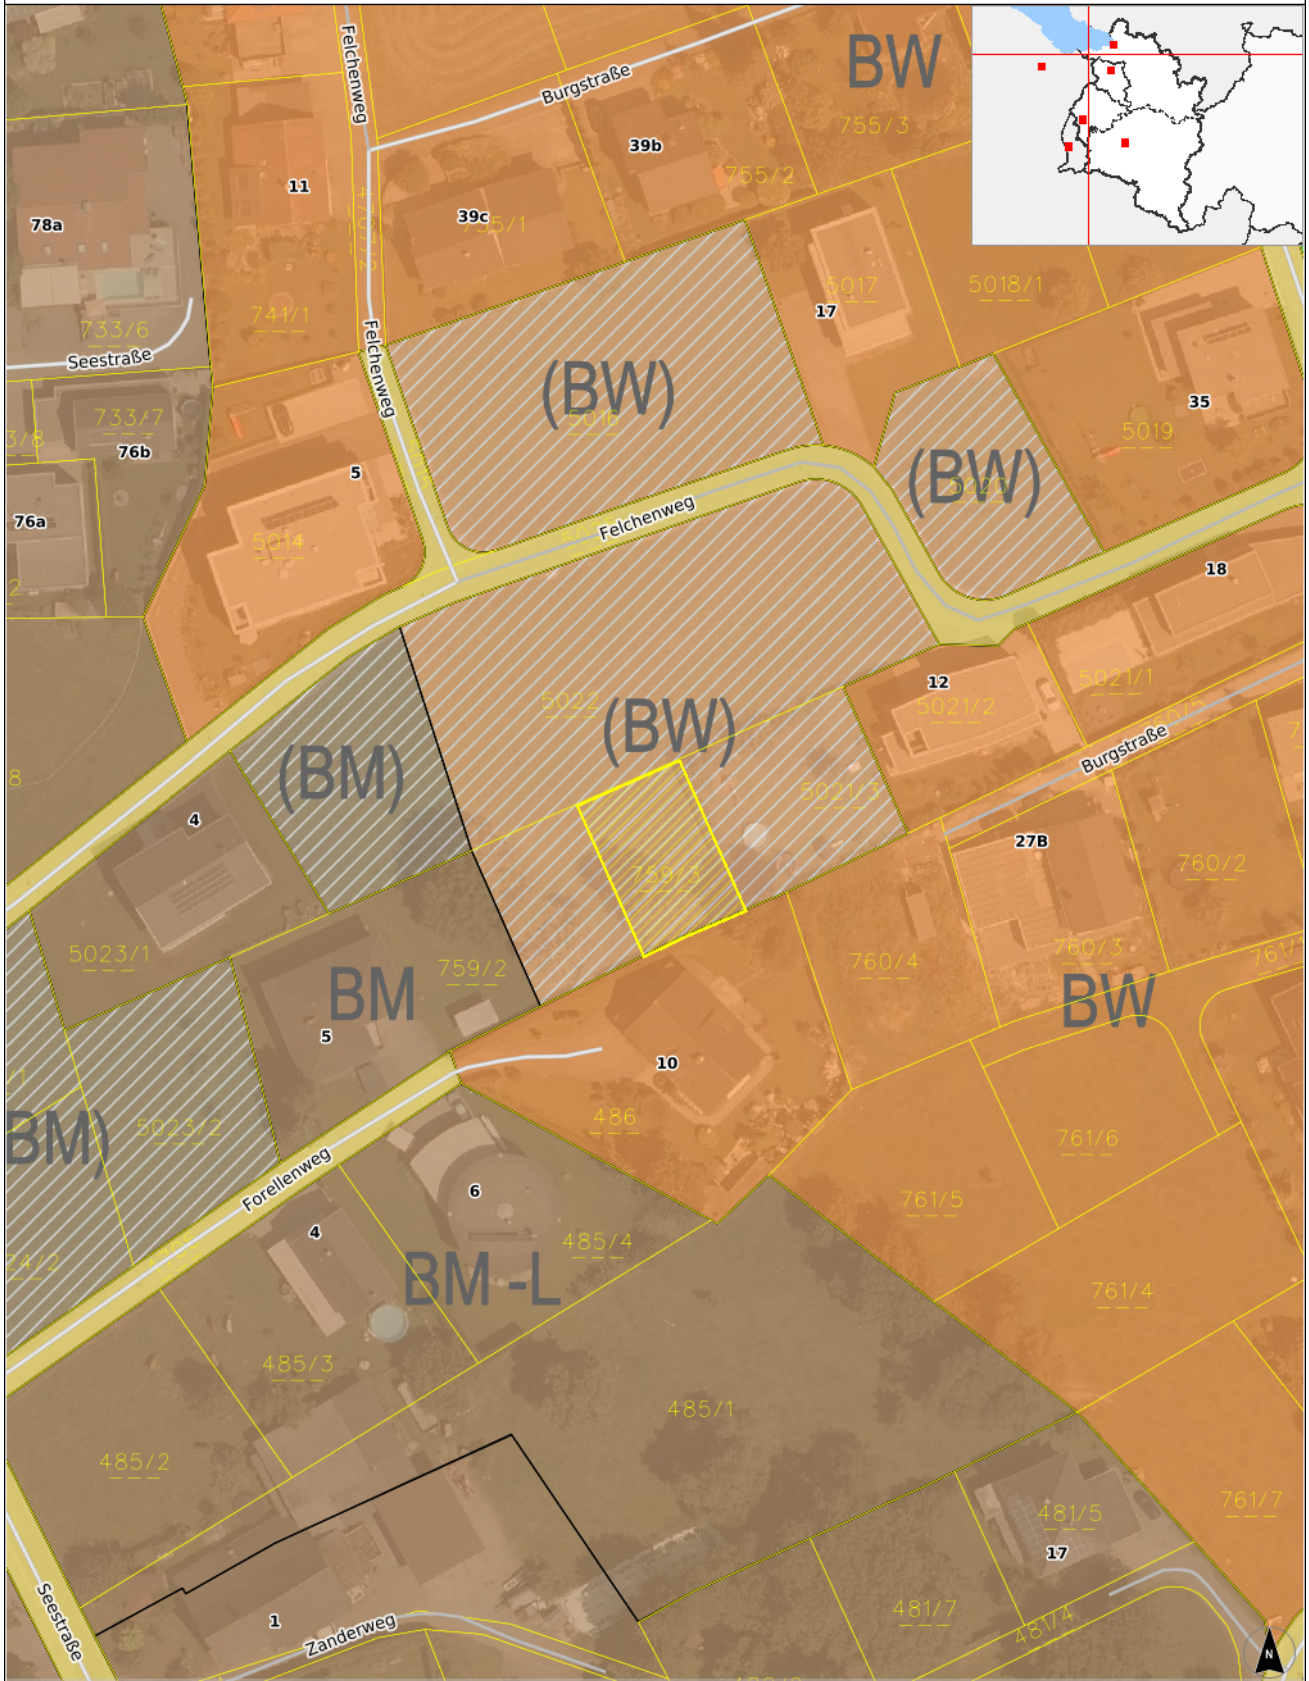

rechts: -53388; hoch: 259503

rechts: -53217; hoch: 259503

Quellen: Land Vorarlberg - LVA, BEV (DKM:01.04.2023,ÖK,Urmappe,Österreichisches Adressregister)
© Land Vorarlberg: Keine Rechtsverbindlichkeit, kein Anspruch auf Aktualität!

0 M 1:1.000 50 m

rechts: -53388; hoch: 259275

rechts: -53217; hoch: 259275

Karte erstellt am: 17.08.2023