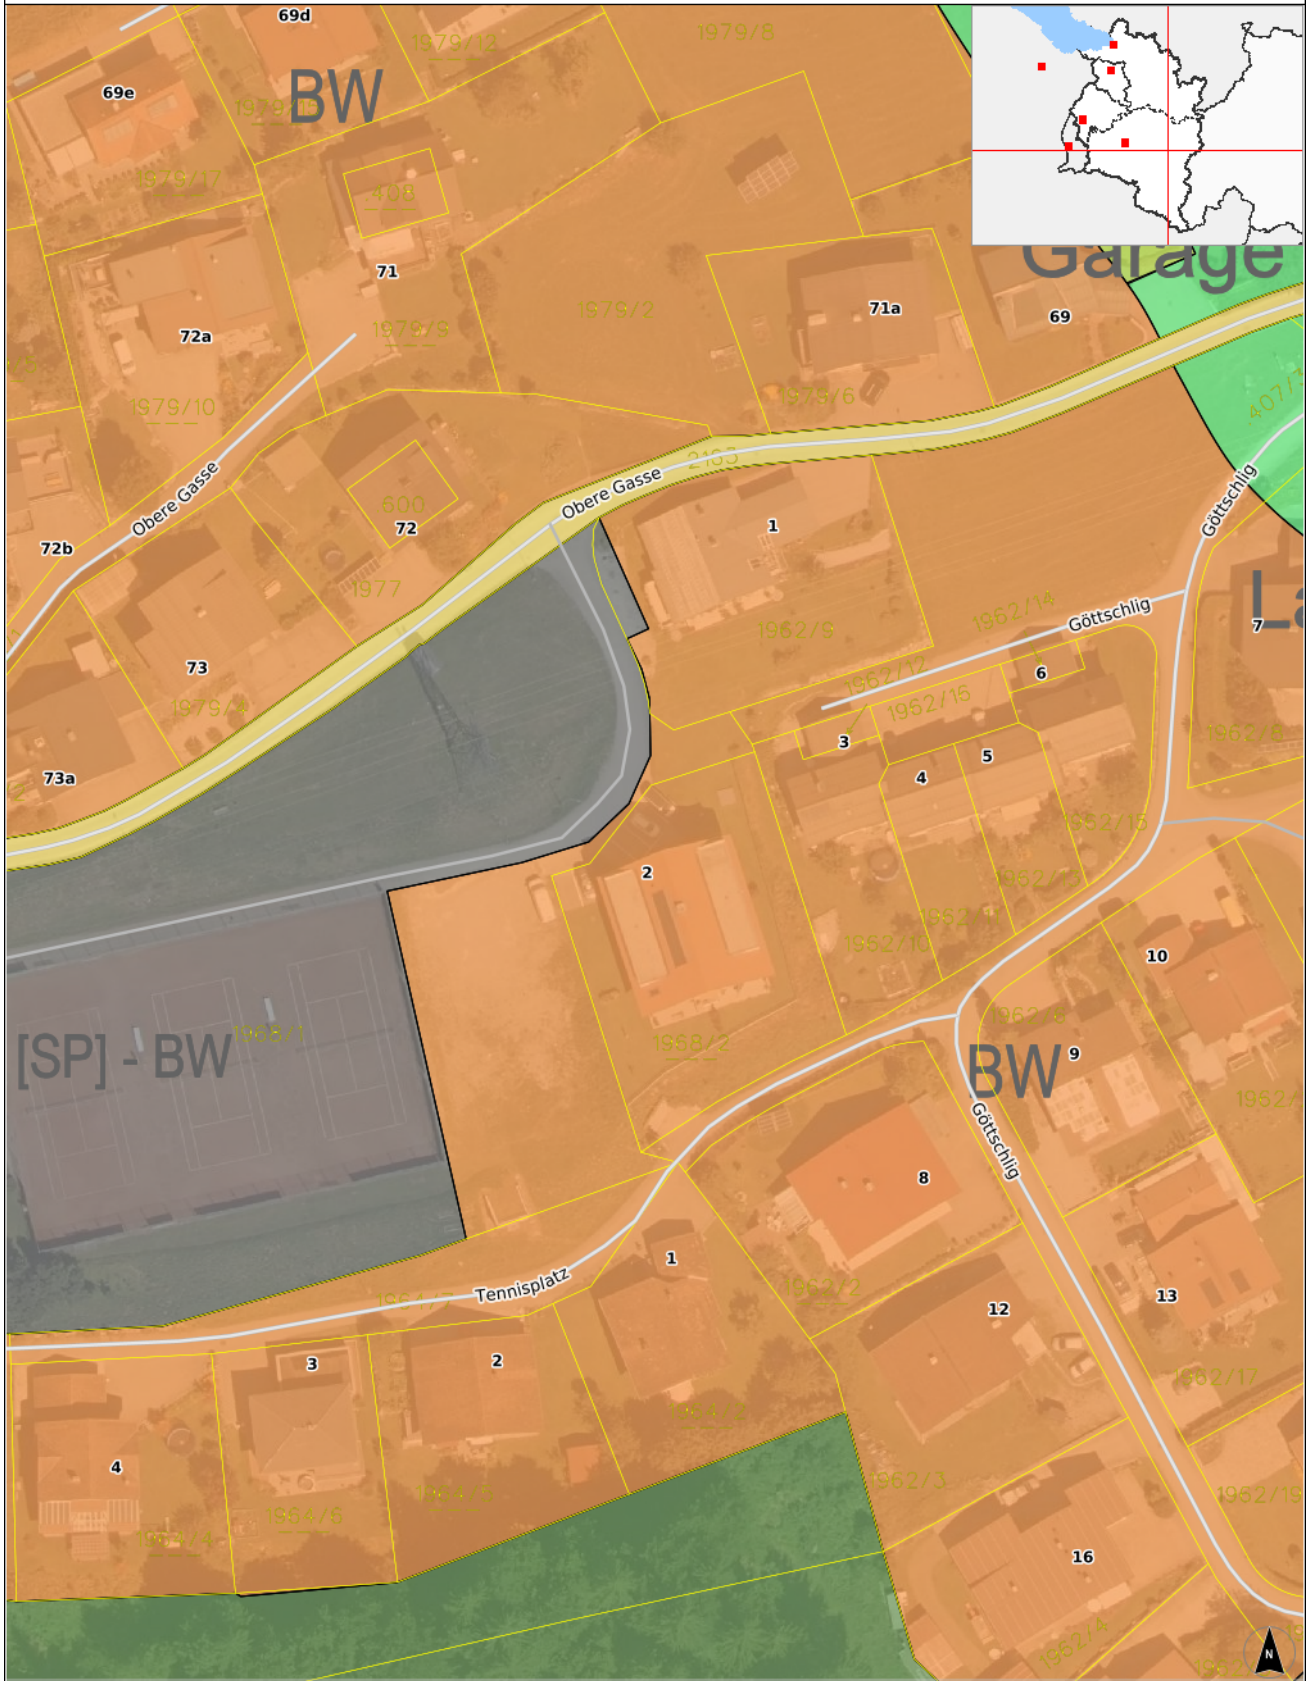

rechts: -21835; hoch: 221483

rechts: -21663; hoch: 221483

Quellen: Land Vorarlberg - LVA, BEV (DKM:01.04.2023,ÖK,Urmappe,Österreichisches Adressregister)
© Land Vorarlberg: Keine Rechtsverbindlichkeit, kein Anspruch auf Aktualität!

0 M 1:1.000 50 m

rechts: -21835; hoch: 221255

rechts: -21663; hoch: 221255

Karte erstellt am: 05.09.2023