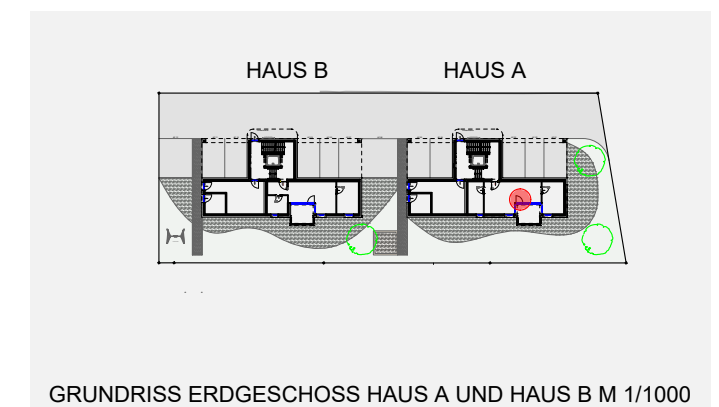

<b>2 Zimmerwohnung ERDGESCHOSS</b>	HA 001
WO / ESSEN / KO	26.96 m <sup>2</sup>
ZIMMER	12.19 m <sup>2</sup>
DU / WC	7.91 m <sup>2</sup>
<b>Wohnfläche</b>	<b>47.06 m<sup>2</sup></b>
TERRASSE	8.69 m <sup>2</sup>
KA 001	4.81 m <sup>2</sup>

M 1/100 

WOHNBEISPIEL GRUNDRISS M 1/100