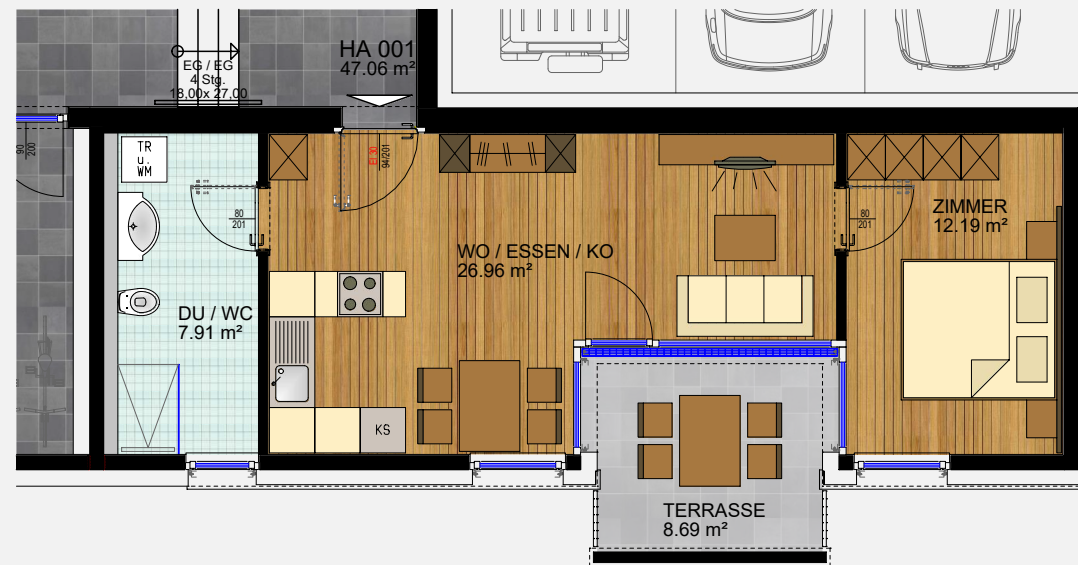

<b>2 Zimmerwohnung ERDGESCHOSS</b>	HA 001
WO / ESSEN / KO	26.96 m <sup>2</sup>
ZIMMER	12.19 m <sup>2</sup>
DU / WC	7.91 m <sup>2</sup>
<b>Wohnfläche</b>	<b>47.06 m<sup>2</sup></b>
TERRASSE	8.69 m <sup>2</sup>
KA 001	4.81 m <sup>2</sup>

M 1/100 

WOHNBEISPIEL GRUNDRISS M 1/100