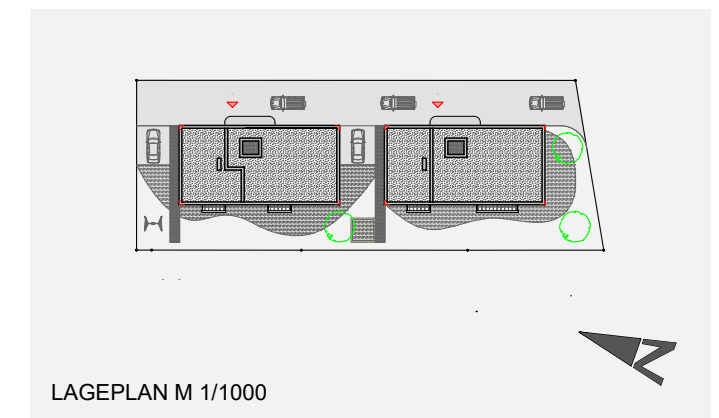

<b>2 Zimmerwohnung ERDGESCHOSS</b>	HA 001
WO / ESSEN / KO	26.96 m <sup>2</sup>
ZIMMER	12.19 m <sup>2</sup>
DU / WC	7.91 m <sup>2</sup>
<b>Wohnfläche</b>	<b>47.06 m<sup>2</sup></b>
TERRASSE	8.69 m <sup>2</sup>
KA 001	4.81 m <sup>2</sup>

M 1/100 

WOHNBEISPIEL GRUNDRISS M 1/100