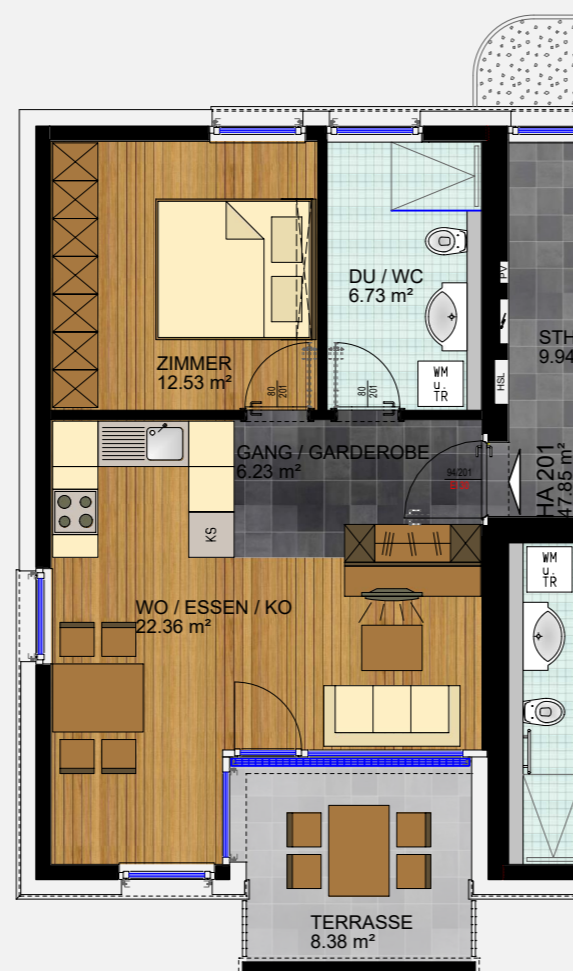

2 Zimmerwohnung 2. Obergeschoss		HA 201
GANG / GARDEROBE	6.23 m ²	6.23 m ²
WO / ESSEN / KO	22.36 m ²	22.36 m ²
ZIMMER	12.53 m ²	12.53 m ²
DU / WC	6.73 m ²	6.73 m ²
Wohnfläche	47.85 m²	47.85 m²
TERRASSE	8.38 m ²	8.38 m ²
KA 201	4.81 m ²	4.81 m ²

M 1/100 

WOHNBEISPIEL GRUNDRISS M 1/100