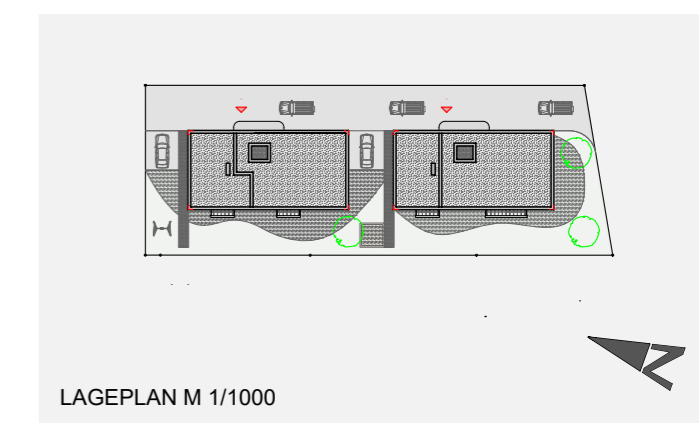

2 Zimmerwohnung 2. Obergeschoss		HA 201
GANG / GARDEROBE	6.23 m ²	6.23 m ²
WO / ESSEN / KO	22.36 m ²	22.36 m ²
ZIMMER	12.53 m ²	12.53 m ²
DU / WC	6.73 m ²	6.73 m ²
Wohnfläche	47.85 m²	47.85 m²
TERRASSE	8.38 m ²	8.38 m ²
KA 201	4.81 m ²	4.81 m ²

M 1/100 

WOHNBEISPIEL GRUNDRISS M 1/100