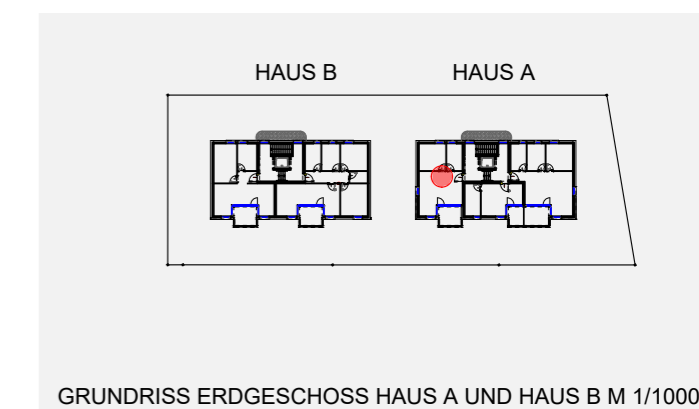

2 Zimmerwohnung 2. Obergeschoss		HA 201
GANG / GARDEROBE	6.23 m ²	6.23 m ²
WO / ESSEN / KO	22.36 m ²	22.36 m ²
ZIMMER	12.53 m ²	12.53 m ²
DU / WC	6.73 m ²	6.73 m ²
Wohnfläche	47.85 m²	47.85 m²
TERRASSE	8.38 m ²	8.38 m ²
KA 201	4.81 m ²	4.81 m ²

M 1/100 

WOHNBEISPIEL GRUNDRISS M 1/100