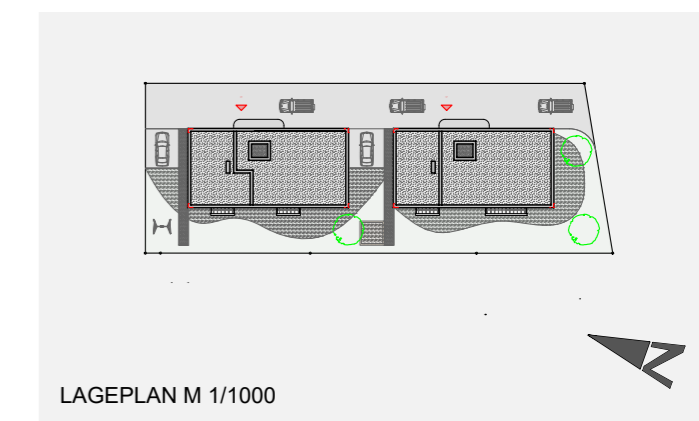

1 Zimmerwohnung 2. Obergeschoss	HA 202
WO / ESSEN / KO	20.03 m ²
DU / WC	7.86 m ²
Wohnfläche	27.89 m²
TERRASSE	5.80 m ²
KA 202	4.81 m ²

M 1/100 

WOHNBEISPIEL GRUNDRISS M 1/100