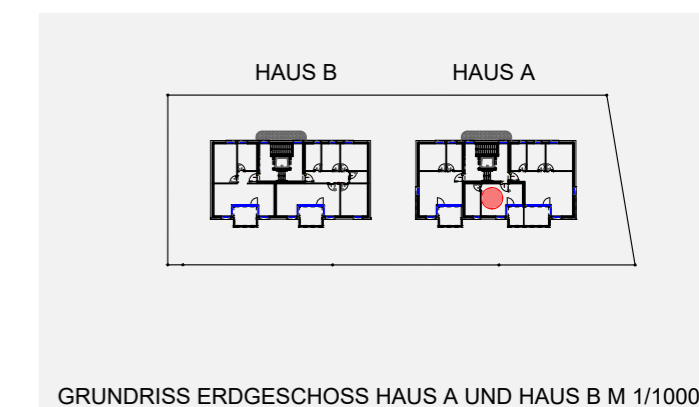

1 Zimmerwohnung 2. Obergeschoss	HA 202
WO / ESSEN / KO	20.03 m ²
DU / WC	7.86 m ²
Wohnfläche	27.89 m²
TERRASSE	5.80 m ²
KA 202	4.81 m ²

M 1/100 

WOHNBEISPIEL GRUNDRISS M 1/100