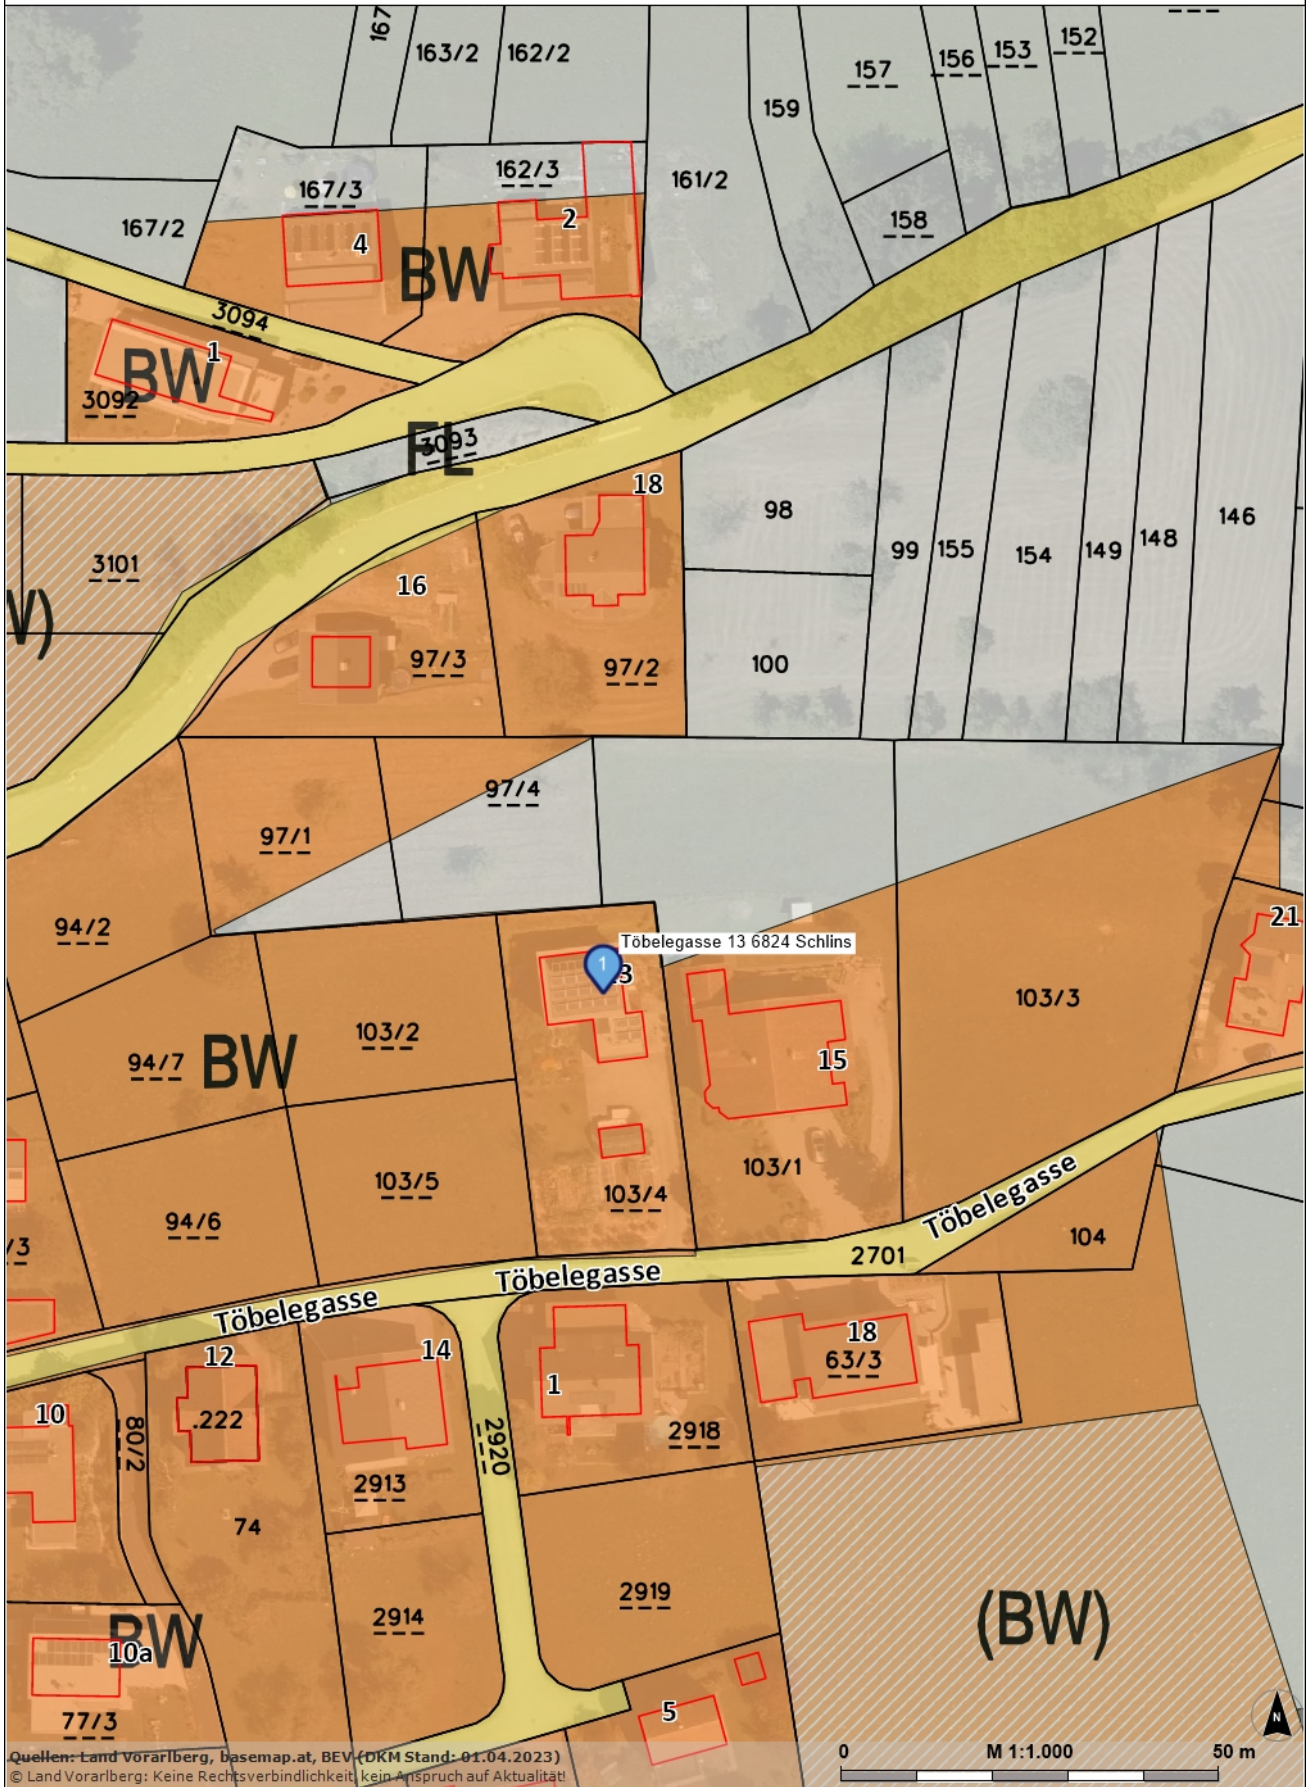

rechts: -47576; hoch: 230108

rechts: -47404; hoch: 230108

Quellen: Land Vorarlberg, basemap.at, BEV (DKM Stand: 01.04.2023)
© Land Vorarlberg: Keine Rechtsverbindlichkeit, kein Anspruch auf Aktualität!

rechts: -47576; hoch: 229872

rechts: -47404; hoch: 229872

Karte erstellt am: 18.10.2023

<https://atlas.vorarlberg.at>

MGI / Austria GK West (31254)