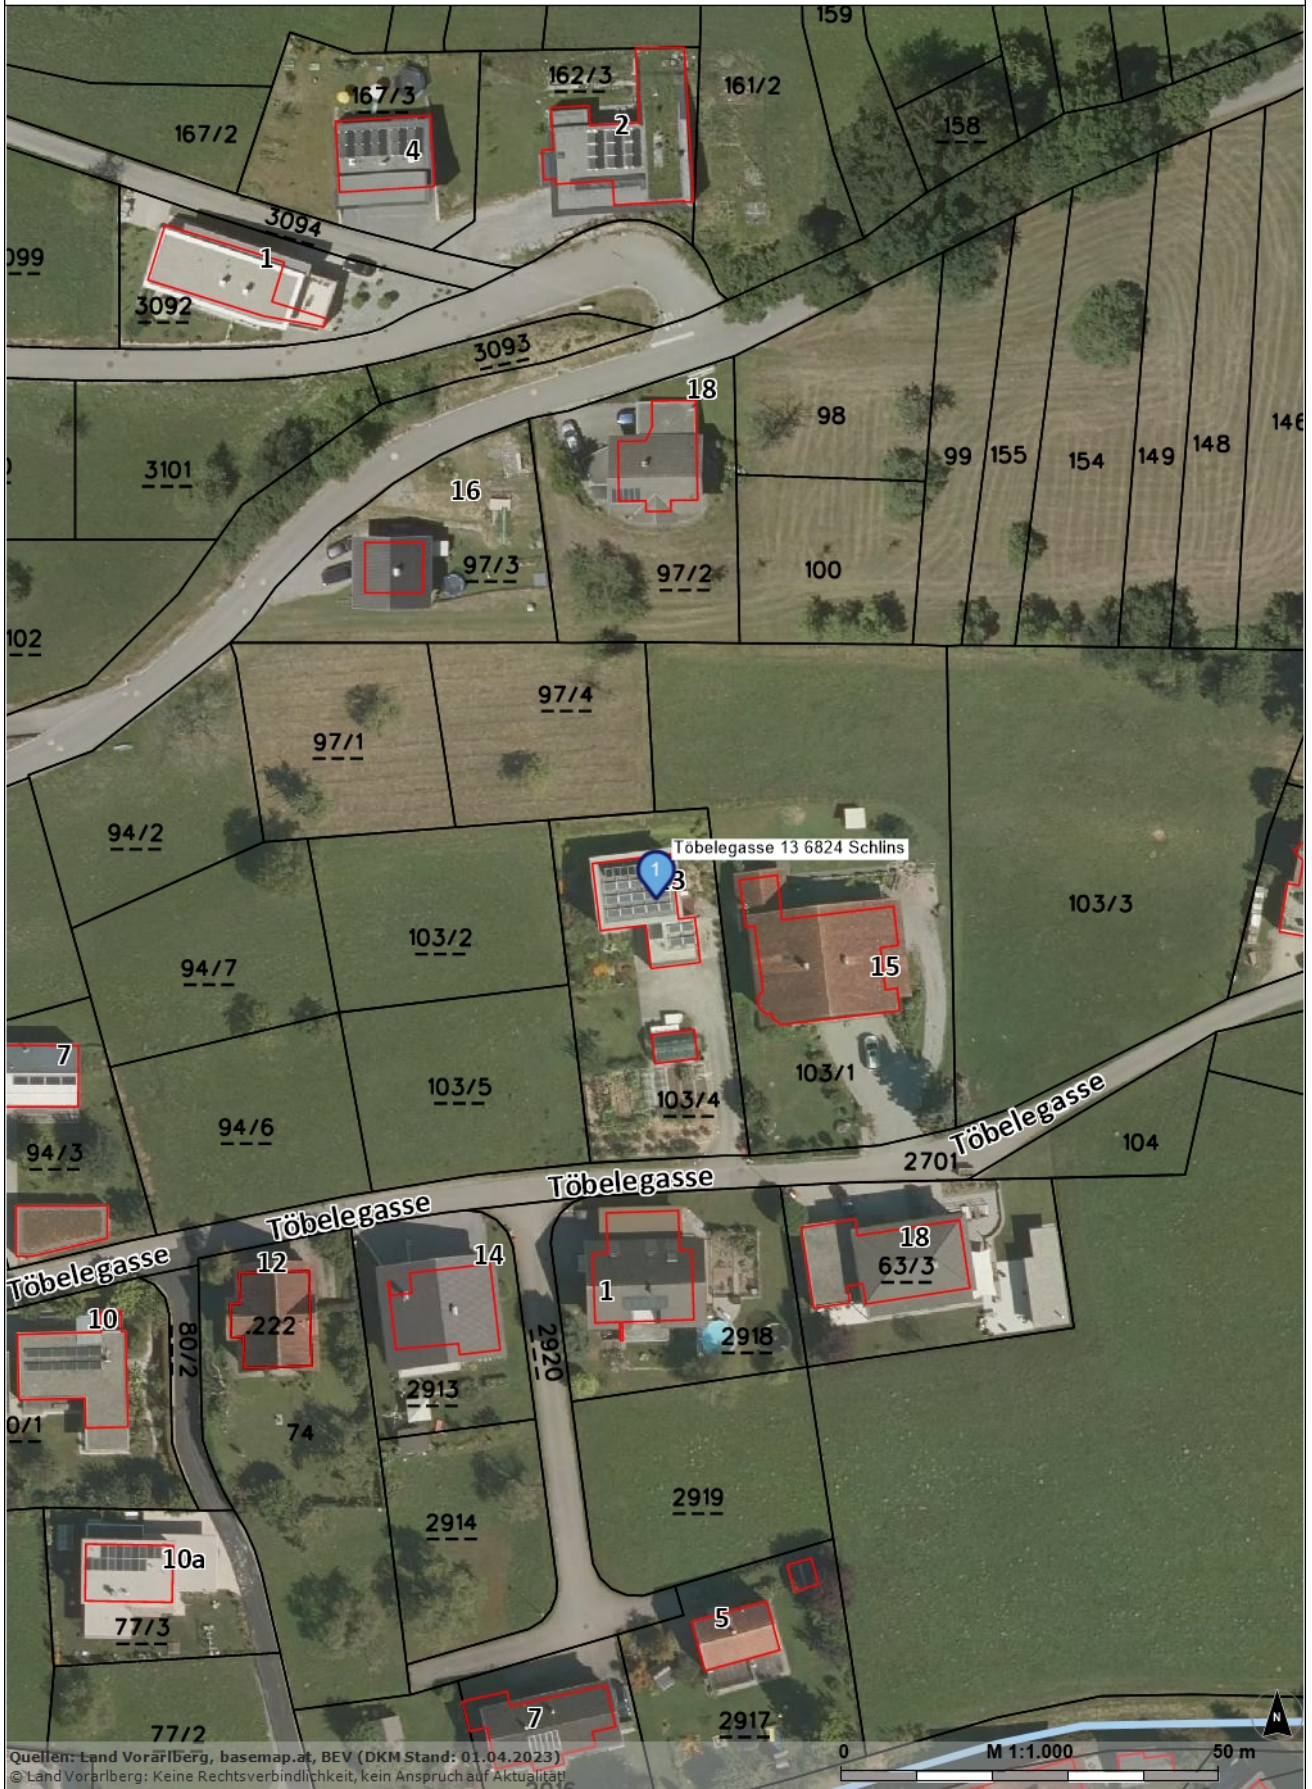

rechts: -47583; hoch: 230096

rechts: -47411; hoch: 230096

Quellen: Land Vorarlberg, basemap.at, BEV (DKM Stand: 01.04.2023)
© Land Vorarlberg: Keine Rechtsverbindlichkeit, kein Anspruch auf Aktualität

rechts: -47583; hoch: 229860

rechts: -47411; hoch: 229860

Karte erstellt am: 18.10.2023

<https://atlas.vorarlberg.at>

MGI / Austria GK West (31254)