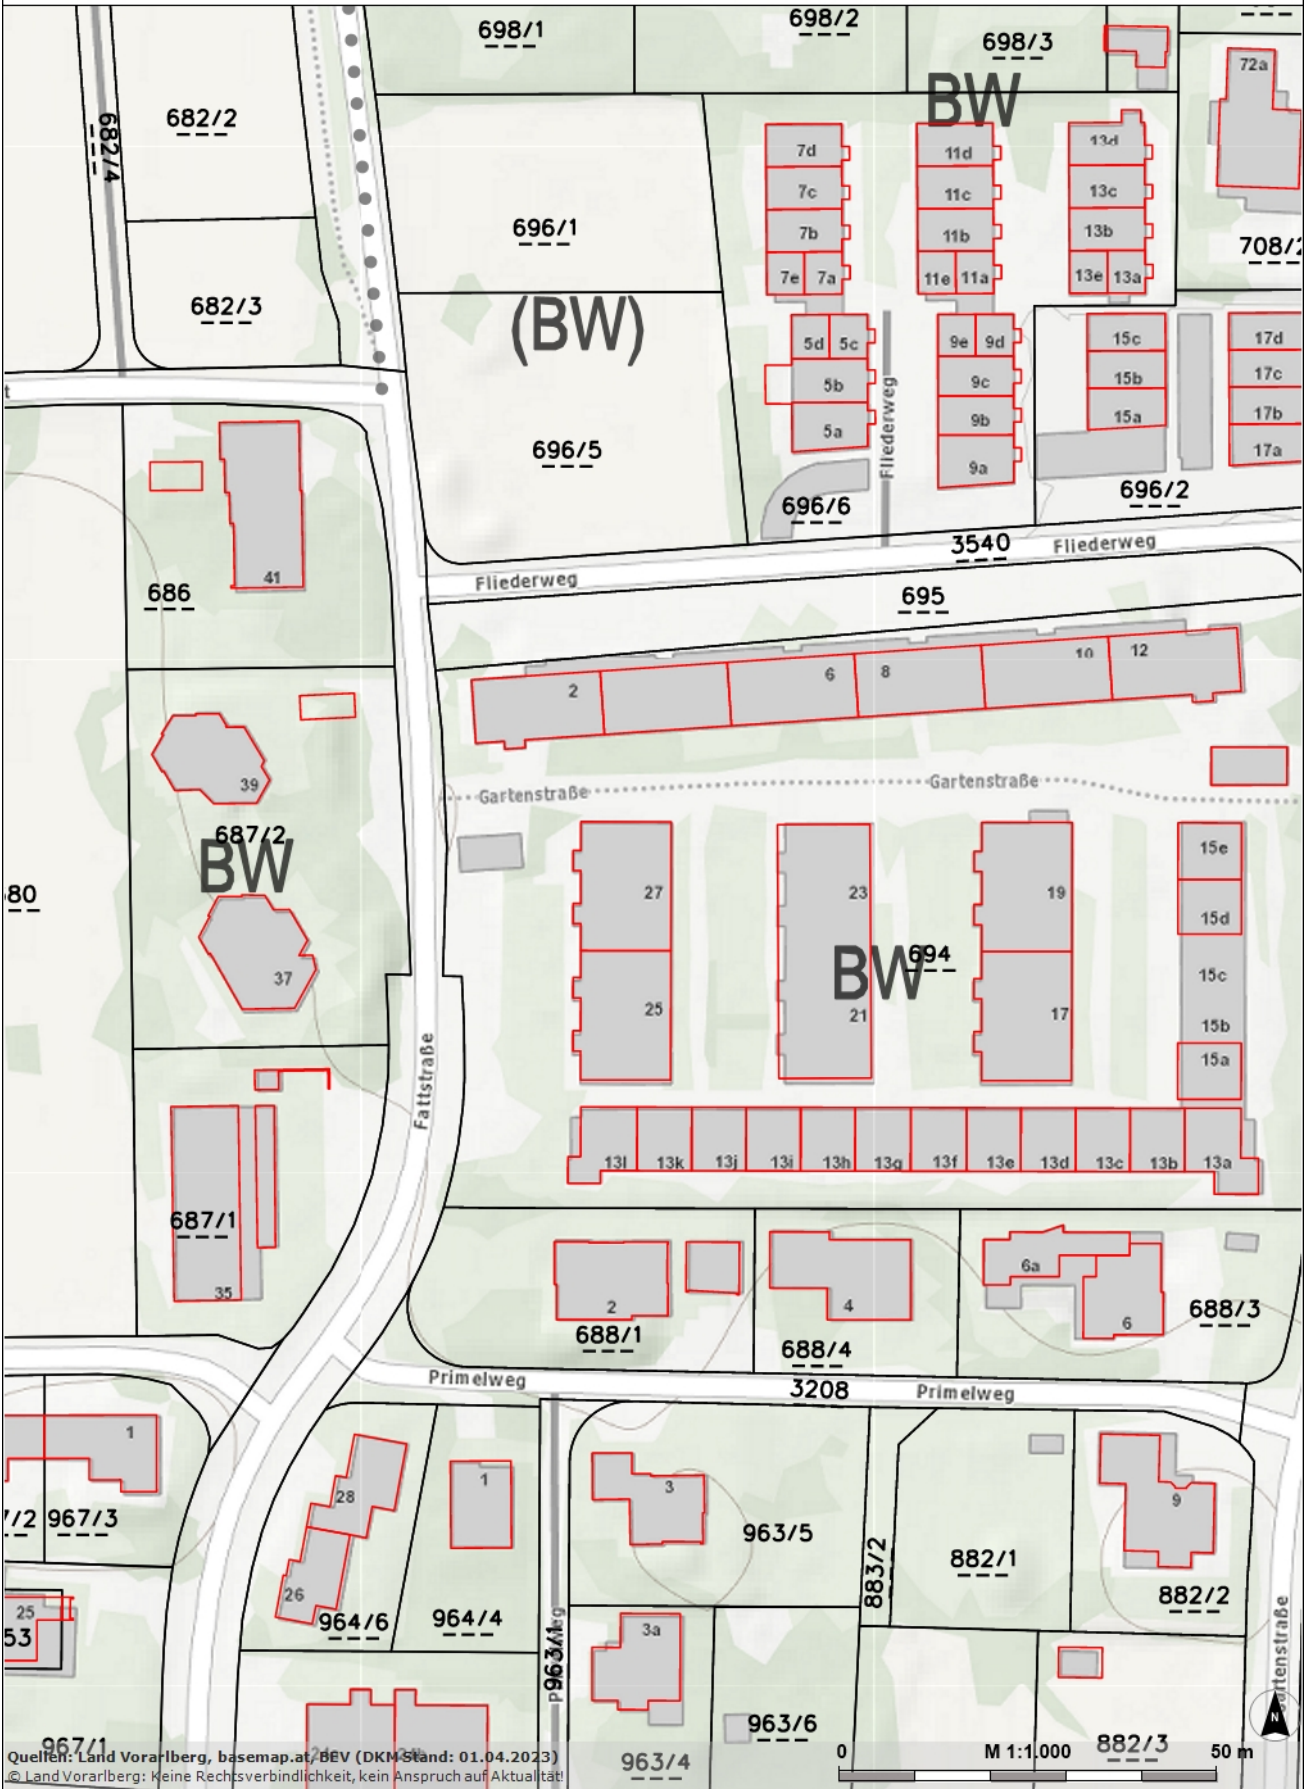

rechts: -44416; hoch: 259887

rechts: -44244; hoch: 259887

Quellen: Land Vorarlberg, basemap.at, BEV (DKM Stand: 01.04.2023)  
© Land Vorarlberg: Keine Rechtsverbindlichkeit, kein Anspruch auf Aktualität

rechts: -44416; hoch: 259651

rechts: -44244; hoch: 259651