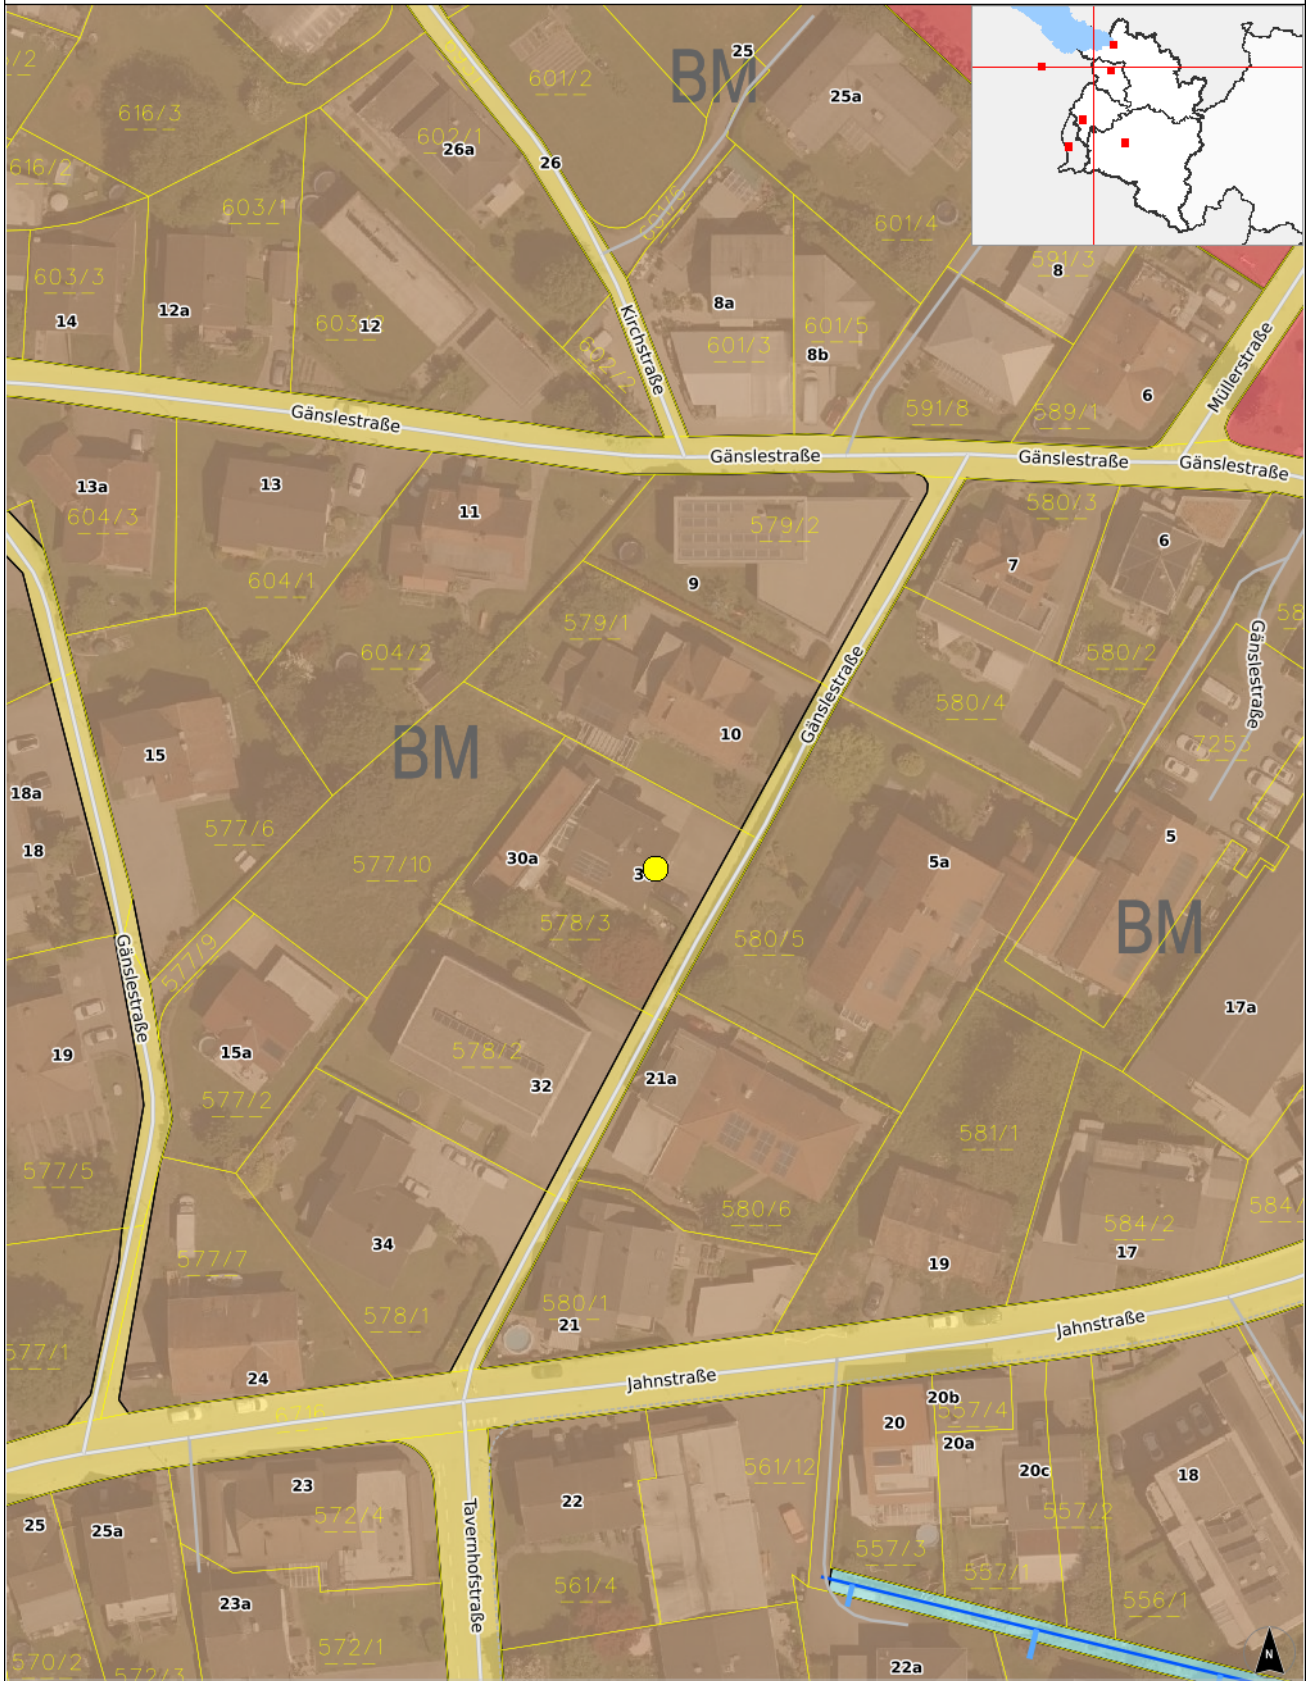

rechts: -51341; hoch: 254417

rechts: -51170; hoch: 254417

Quellen: Land Vorarlberg - LVA, BEY (DKM:01.10.2022,ÖK,Urmappe,Österreichisches Adressregister)
© Land Vorarlberg: Keine Rechtsverbindlichkeit, kein Anspruch auf Aktualität!

0 50 m M 1:1.000

rechts: -51341; hoch: 254189

rechts: -51170; hoch: 254189

Karte erstellt am: 16.01.2023