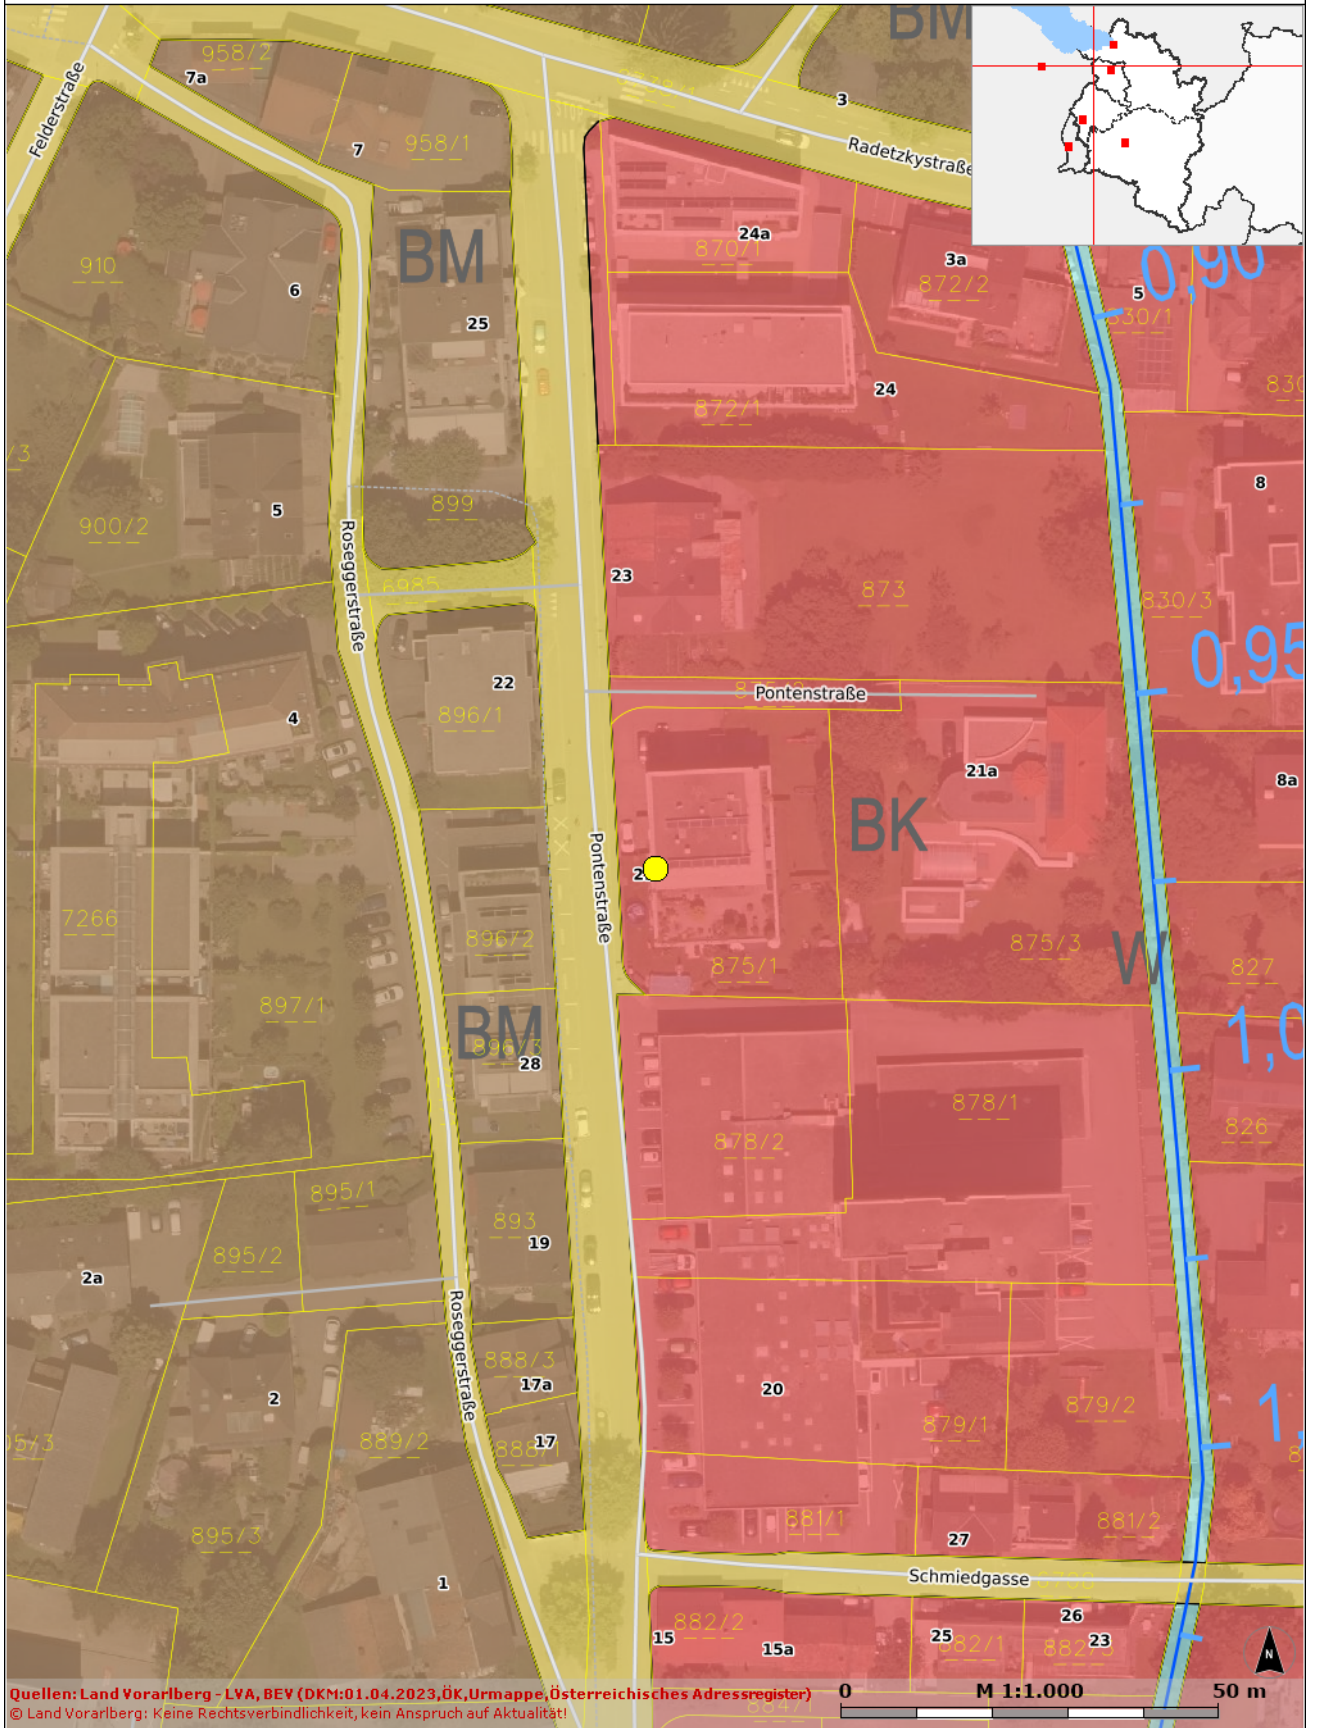

rechts: -51229; hoch: 255003

rechts: -51057; hoch: 255003

Quellen: Land Vorarlberg - LVA, BEY (DKM:01.04.2023, ÖK, Urmappe, Österreichisches Adressregister)  
© Land Vorarlberg: Keine Rechtsverbindlichkeit, kein Anspruch auf Aktualität!

0 M 1:1.000 50 m

rechts: -51229; hoch: 254775

rechts: -51057; hoch: 254775

Karte erstellt am: 22.08.2023