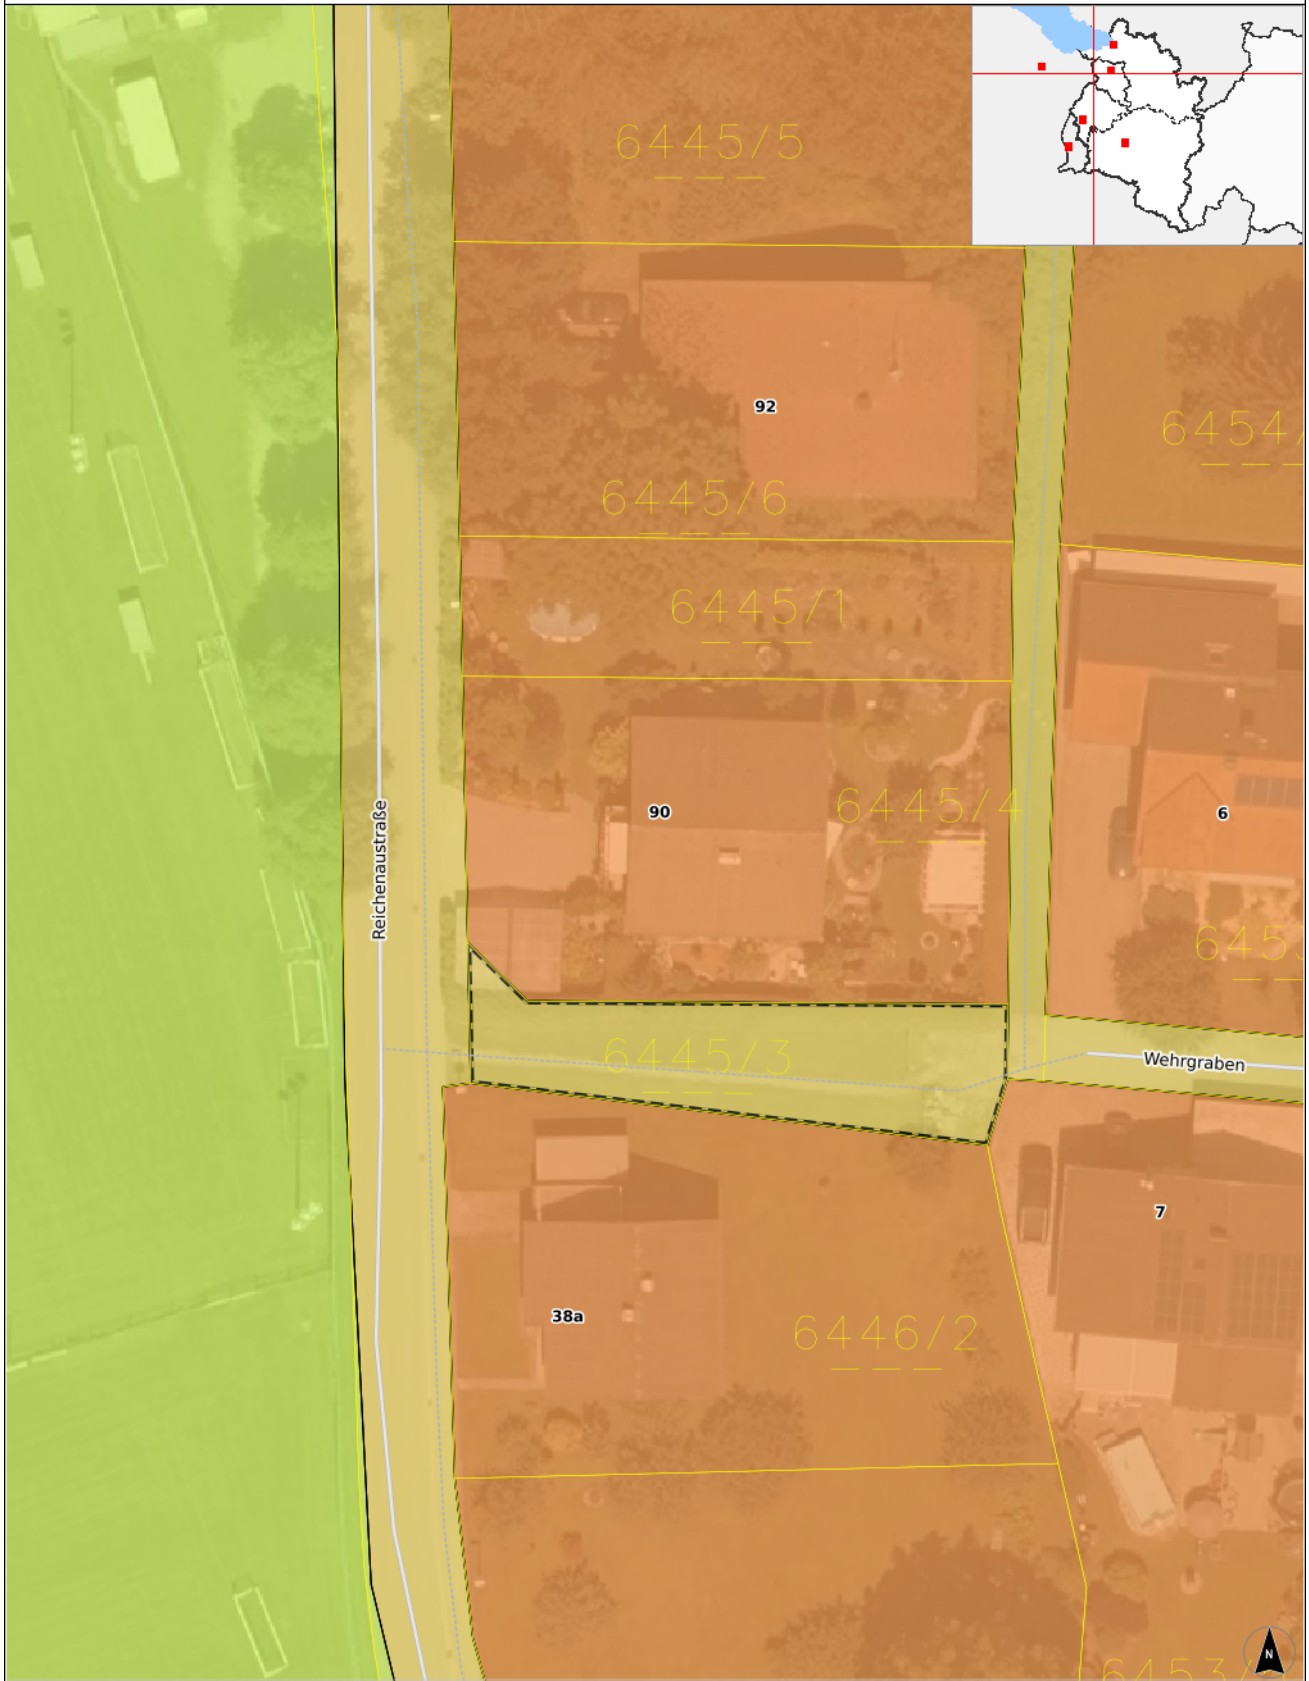

rechts: -51114; hoch: 252321

rechts: -51035; hoch: 252321

Quellen: Land Vorarlberg - LVA, BEY (DKM:01.04.2023,ÖK,Urmappe,Österreichisches Adressregister)
© Land Vorarlberg: Keine Rechtsverbindlichkeit, kein Anspruch auf Aktualität!

0 M 1:457 25 m

rechts: -51114; hoch: 252216

rechts: -51035; hoch: 252216

Karte erstellt am: 02.08.2023