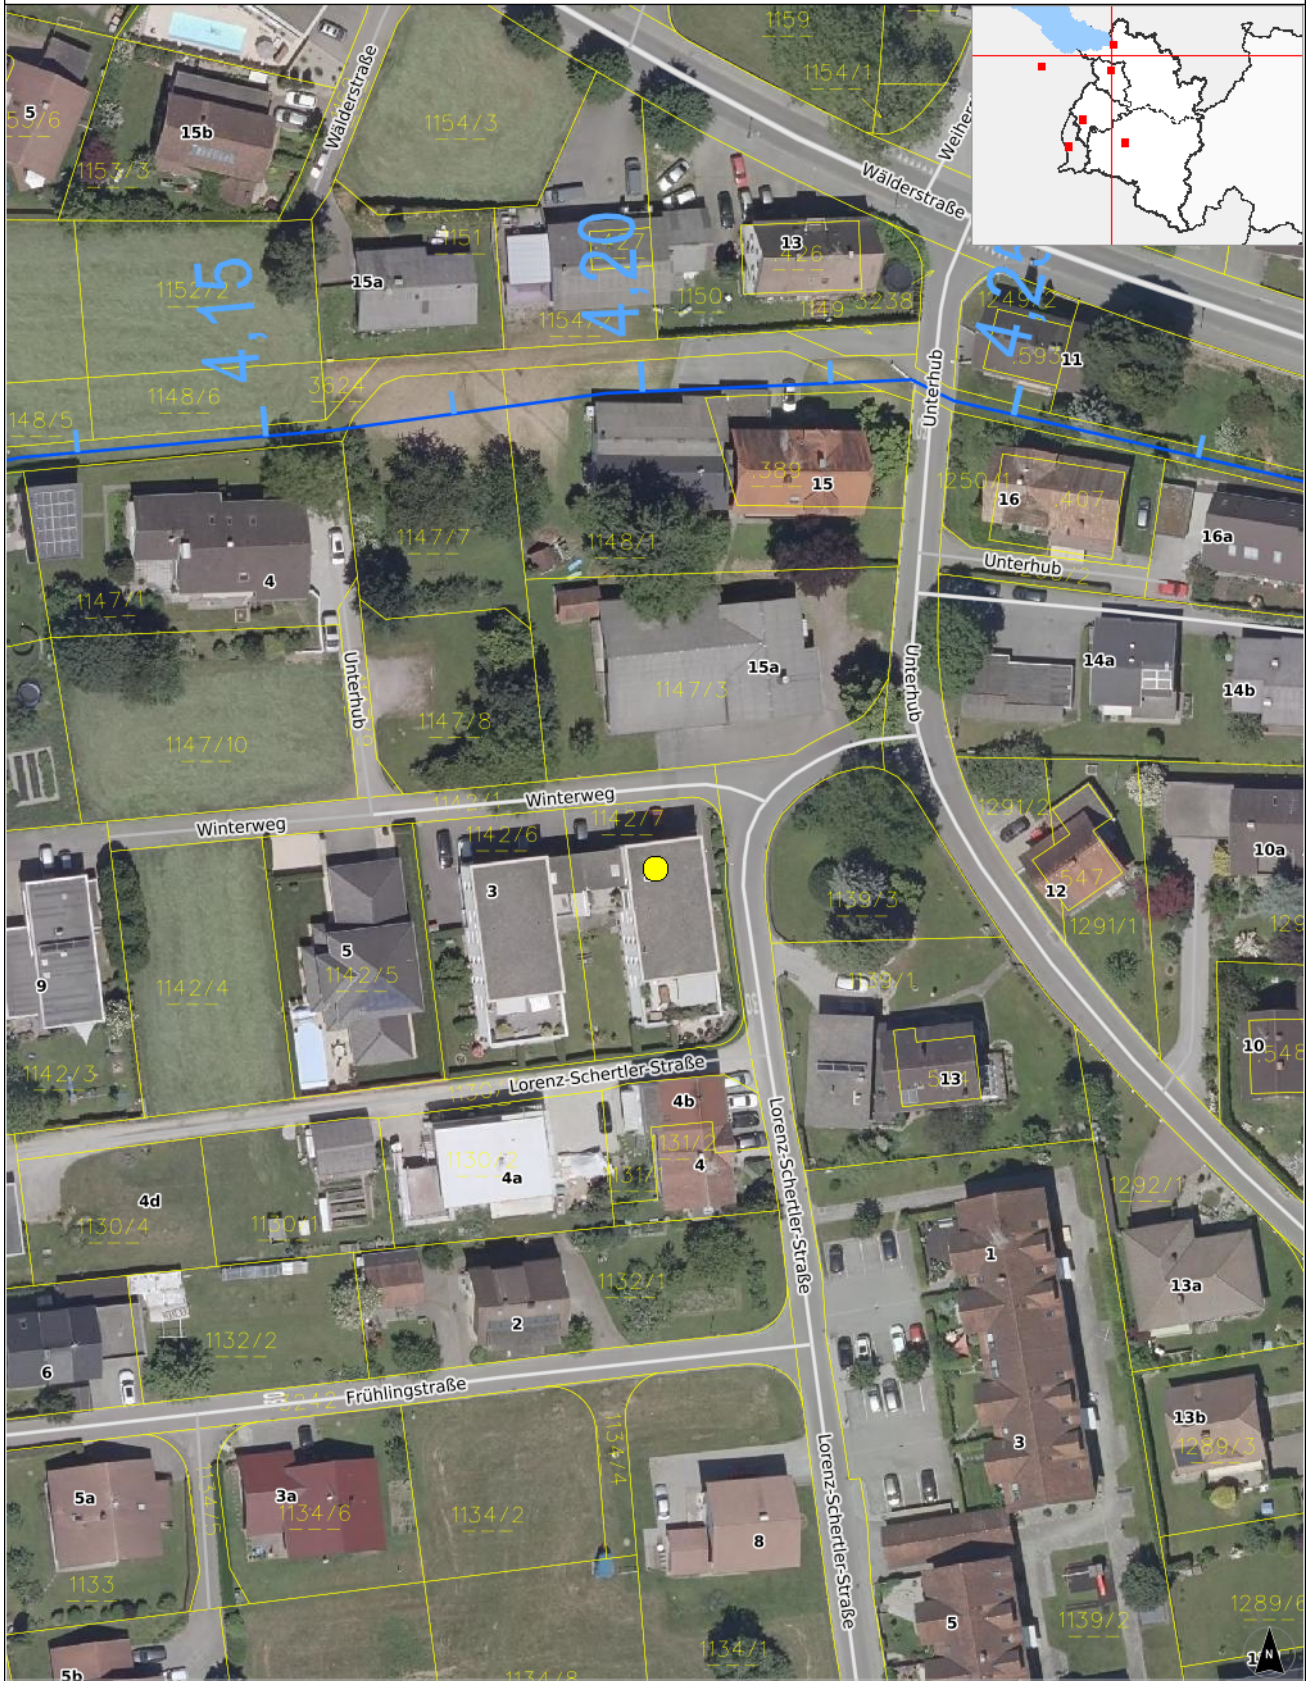

rechts: -44355; hoch: 259045

rechts: -44184; hoch: 259045

Quellen: Land Vorarlberg - LVA, BEV (DKM:01.10.2022, ÖK, Urmappe, Österreichisches Adressregister)
© Land Vorarlberg: Keine Rechtsverbindlichkeit, kein Anspruch auf Aktualität!

0 M 1:1.000 50 m

rechts: -44355; hoch: 258817

rechts: -44184; hoch: 258817

Karte erstellt am: 06.02.2023