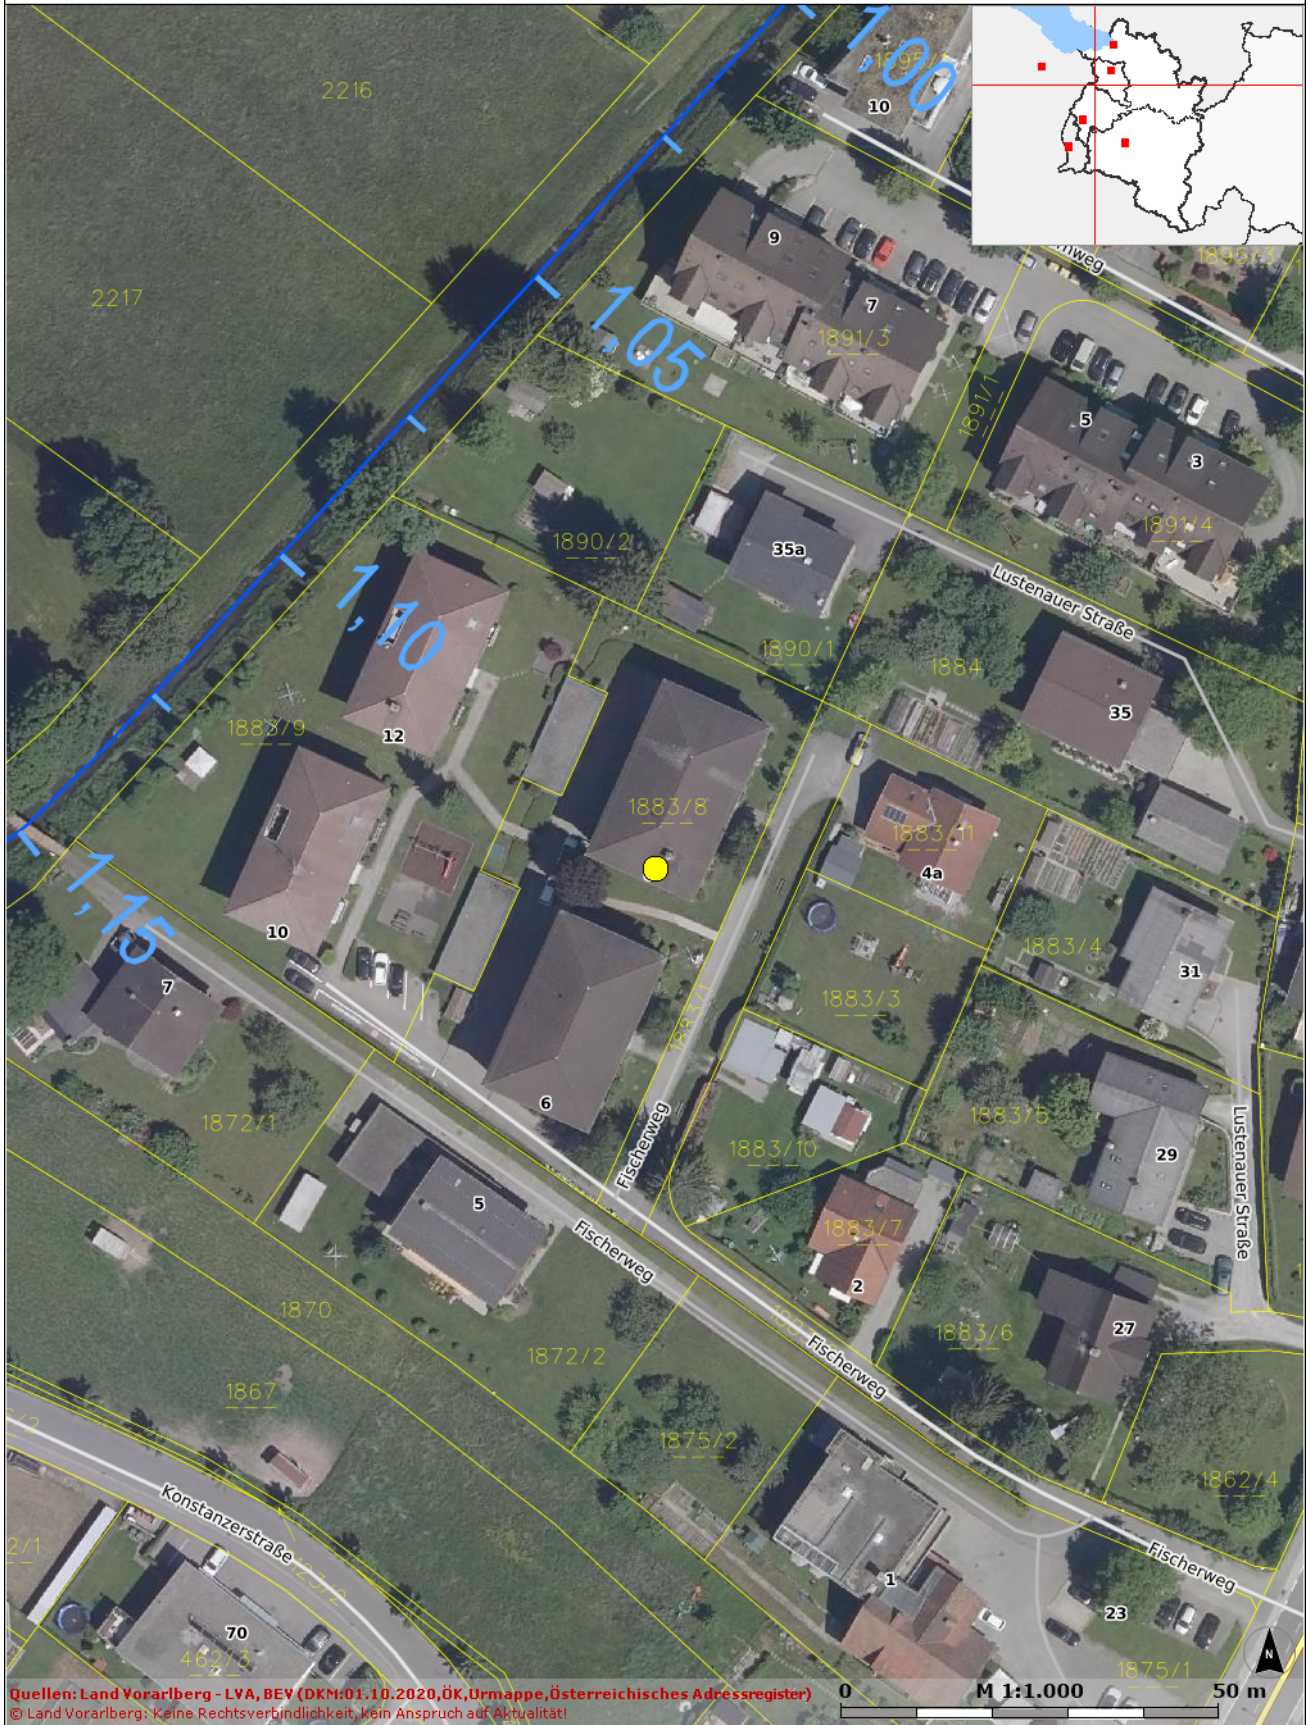

rechts: -50545; hoch: 247281

rechts: -50374; hoch: 247281

Quellen: Land Vorarlberg - LVA, BEV (DKM:01.10.2020,ÖK,Urmappe,Österreichisches Adressregister)  
© Land Vorarlberg: Keine Rechtsverbindlichkeit, kein Anspruch auf Aktualität!

0 M 1:1.000 50 m

rechts: -50545; hoch: 247053

rechts: -50374; hoch: 247053

Karte erstellt am: 07.06.2021