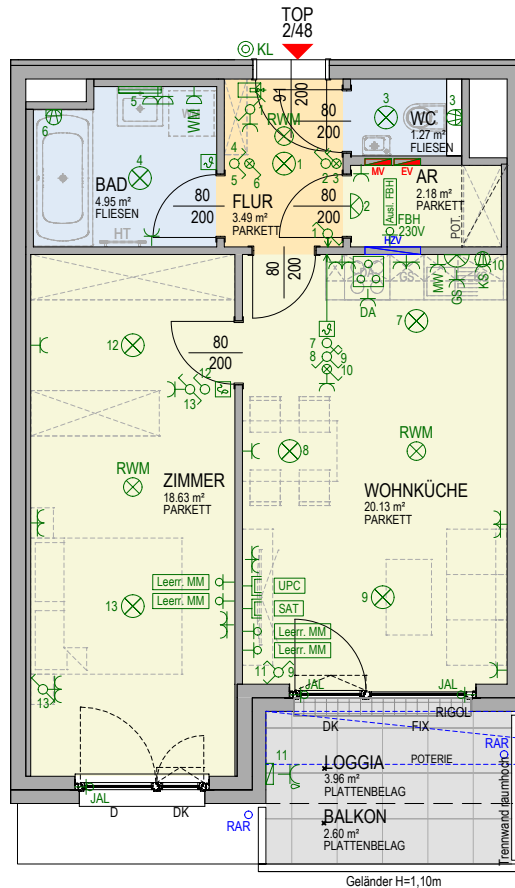

STIEGE 2 TOP 48 WOHNUNG TYP B

Wohnfläche	50,65 m ²
Loggia	3,96 m ²
Summe	54,61 m²
Balkon	2,60 m ²

Kellerabteil 137 1,94 m²

Unverbindliche Plankopie, Änderungen während der Bauausführung, infolge Behördenauflagen, haustechnischer und konstruktiver Maßnahmen vorbehalten!

Alle Maße sind im Zentimeter.
Türkoten sind Durchgangslichter.
Höhenangaben beziehen sich auf FOK.
Längen-, Höhen- und Flächenangaben entsprechen den Rohbaumaßen.
Baubüchliche Toleranzen sind zulässig.
Dieser Plan ist nicht für die Bestellung von Einbaumöbeln verwendbar.
Naturmaße erforderlich!

Die Einrichtung ist illustrativ dargestellt, Boden- und Wandbeläge, Elektro-, Sanitär- und sonstige Ausstattung laut gültiger Bau- und Ausstattungsbeschreibung.

Datum 05. SEPTEMBER 2017

Geländer H=1,10m