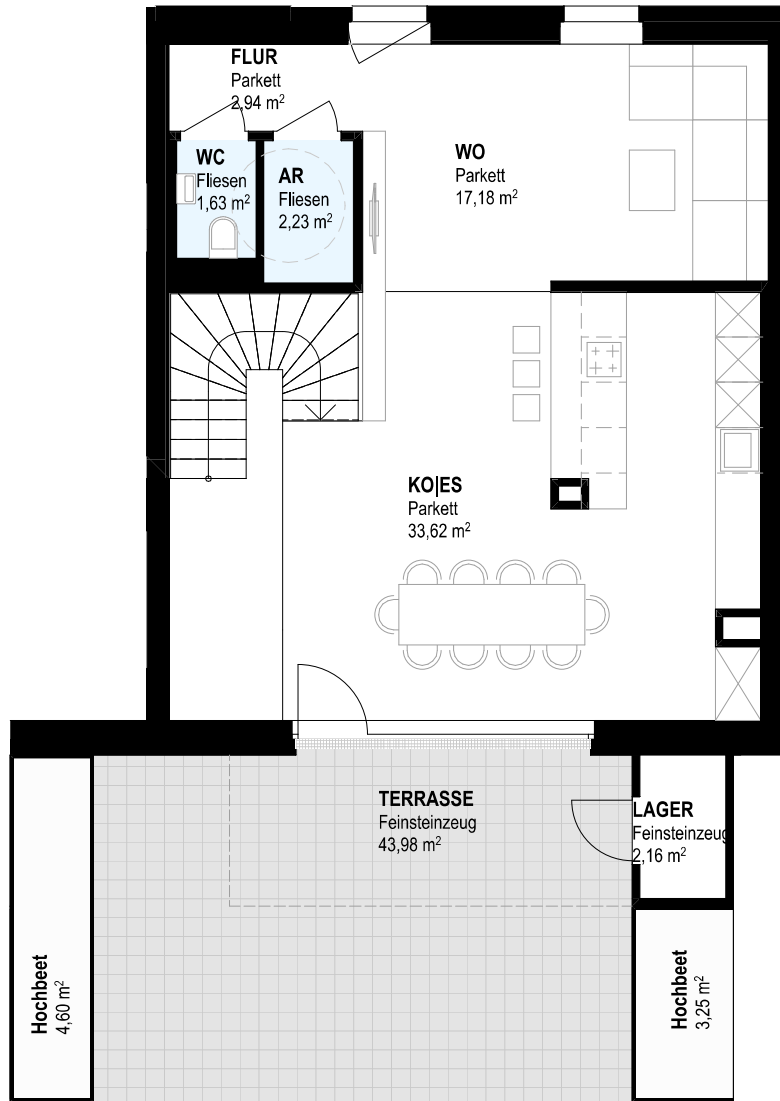

Schlafzimmer	14,80 m <sup>2</sup>
Zimmer	14,14 m <sup>2</sup>
Vorraum	6,77 m <sup>2</sup>
Flur 1	9,31 m <sup>2</sup>
WC 1	1,68 m <sup>2</sup>
Bad	10,27 m <sup>2</sup>
AR 1	2,39 m <sup>2</sup>
<b>SUMME</b>	<b>59,36 m<sup>2</sup></b>
<b>Maisonette Gesamtfläche</b>	<b>116,96 m<sup>2</sup></b>
Balkon	8,98 m <sup>2</sup>

M 1:100

Kochen, Essen	33,62 m <sup>2</sup>
Wohnen	17,18 m <sup>2</sup>
Flur 2	2,94 m <sup>2</sup>
WC 2	1,63 m <sup>2</sup>
AR 2	2,23 m <sup>2</sup>

<b>SUMME</b>	<b>57,60 m<sup>2</sup></b>
Maisonette Gesamtfläche	116,96 m <sup>2</sup>

Terrasse mit Hochbeet	43,98 m <sup>2</sup>
Lager	2,16 m <sup>2</sup>

M 1:100