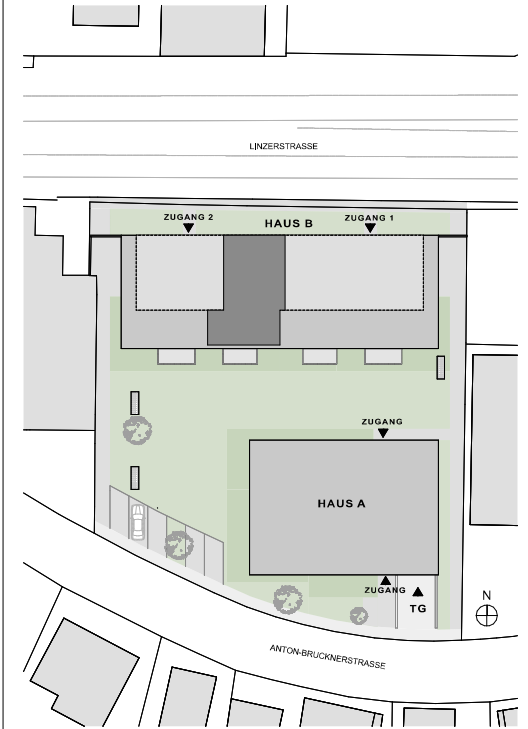

Schlafzimmer	14,80 m <sup>2</sup>
Zimmer	14,14 m <sup>2</sup>
Vorraum	6,77 m <sup>2</sup>
Flur 1	9,31 m <sup>2</sup>
WC 1	1,68 m <sup>2</sup>
Bad	10,27 m <sup>2</sup>
AR 1	2,39 m <sup>2</sup>
<b>SUMME</b>	<b>59,36 m<sup>2</sup></b>
<b>Maisonette Gesamtfläche</b>	<b>116,96 m<sup>2</sup></b>
Balkon	8,98 m <sup>2</sup>

M 1:100

Kochen, Essen	33,62 m <sup>2</sup>
Wohnen	17,18 m <sup>2</sup>
Flur 2	2,94 m <sup>2</sup>
WC 2	1,63 m <sup>2</sup>
AR 2	2,23 m <sup>2</sup>

<b>SUMME</b>	<b>57,60 m<sup>2</sup></b>
Maisonette Gesamtfläche	116,96 m <sup>2</sup>

Terrasse mit Hochbeet	43,98 m <sup>2</sup>
Lager	2,16 m <sup>2</sup>

M 1:100