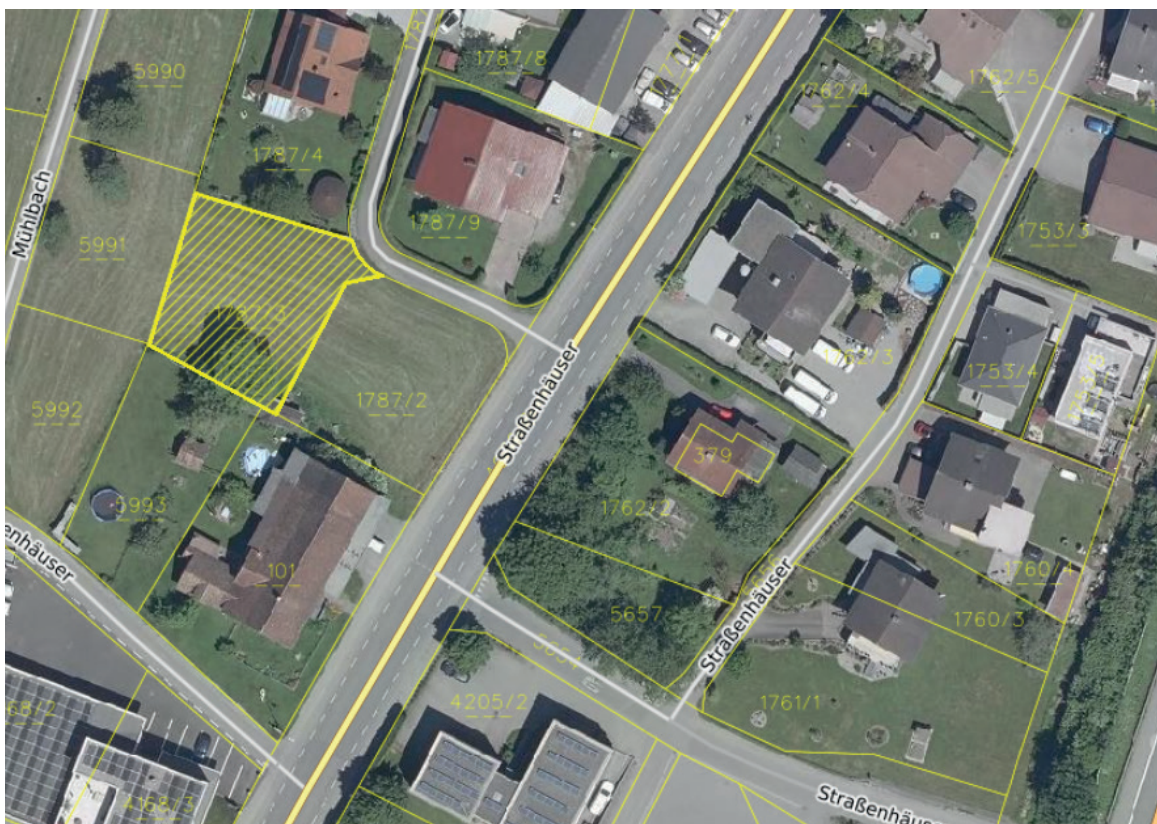

Carport für Ihr Wohnmobil, Wohnwagen, Anhänger -oder Transporter

6842 Koblach, Straßenhäuser 32

Carport für Ihr Wohnmobil zu mieten

- Maße 3,10 x 6,80 Meter
- 4,50 Meter hoch
- Strom nach Verbrauch
- Wasseranschluss nahe den Carports
- verfügbar ab September 2023

Gebäudeansicht_Luftbild

Lageplan

Anfahrtsplan

Ihre Immobilie in guten Händen