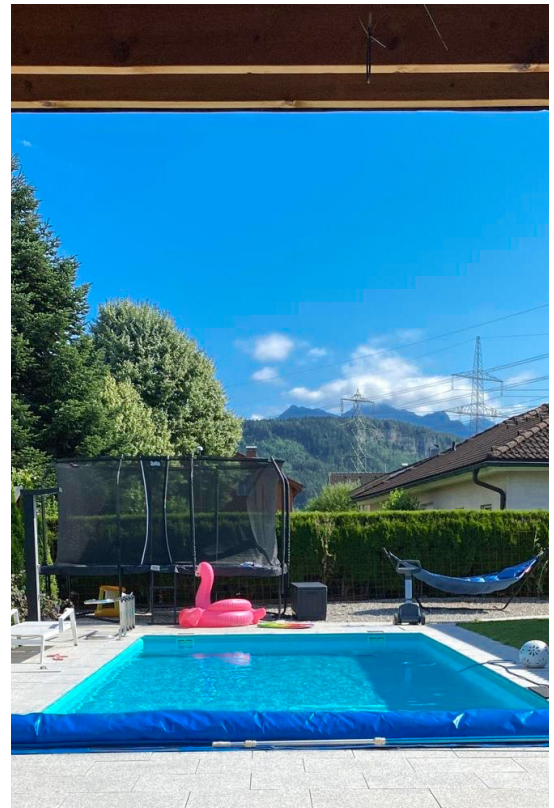

- ca. 104 m² Wohnfläche
- ca. 105,30 m² Kellerfläche
- ca. 209,08 m² Gesamtfläche
- großzügiges Grundstück (764 m²) – viel Platz für Privatsphäre und Entfaltung
- heller Wohn-Essbereich
- moderner Kamin – für gemütliche Stunden an kalten Tagen
- wunderschöner Garten – ideal für Gartenliebhaber
- Salzwasserpool für entspannte Sommertage im Garten
- praktischer Abstellraum & separater Waschraum
- Badezimmer mit Whirpool Badewanne und Dusche
- durchdachte Raumaufteilung
- Doppelgarage & Carport vorhanden
- Photovoltaikanlage vorhanden
- sehr gute Verkehrsanbindung
- zeitnah verfügbar

Neu Raum

Garten / Pool

Terrasse

Pool

Neu Raum

Luftansicht

Umgebung

Neu Raum