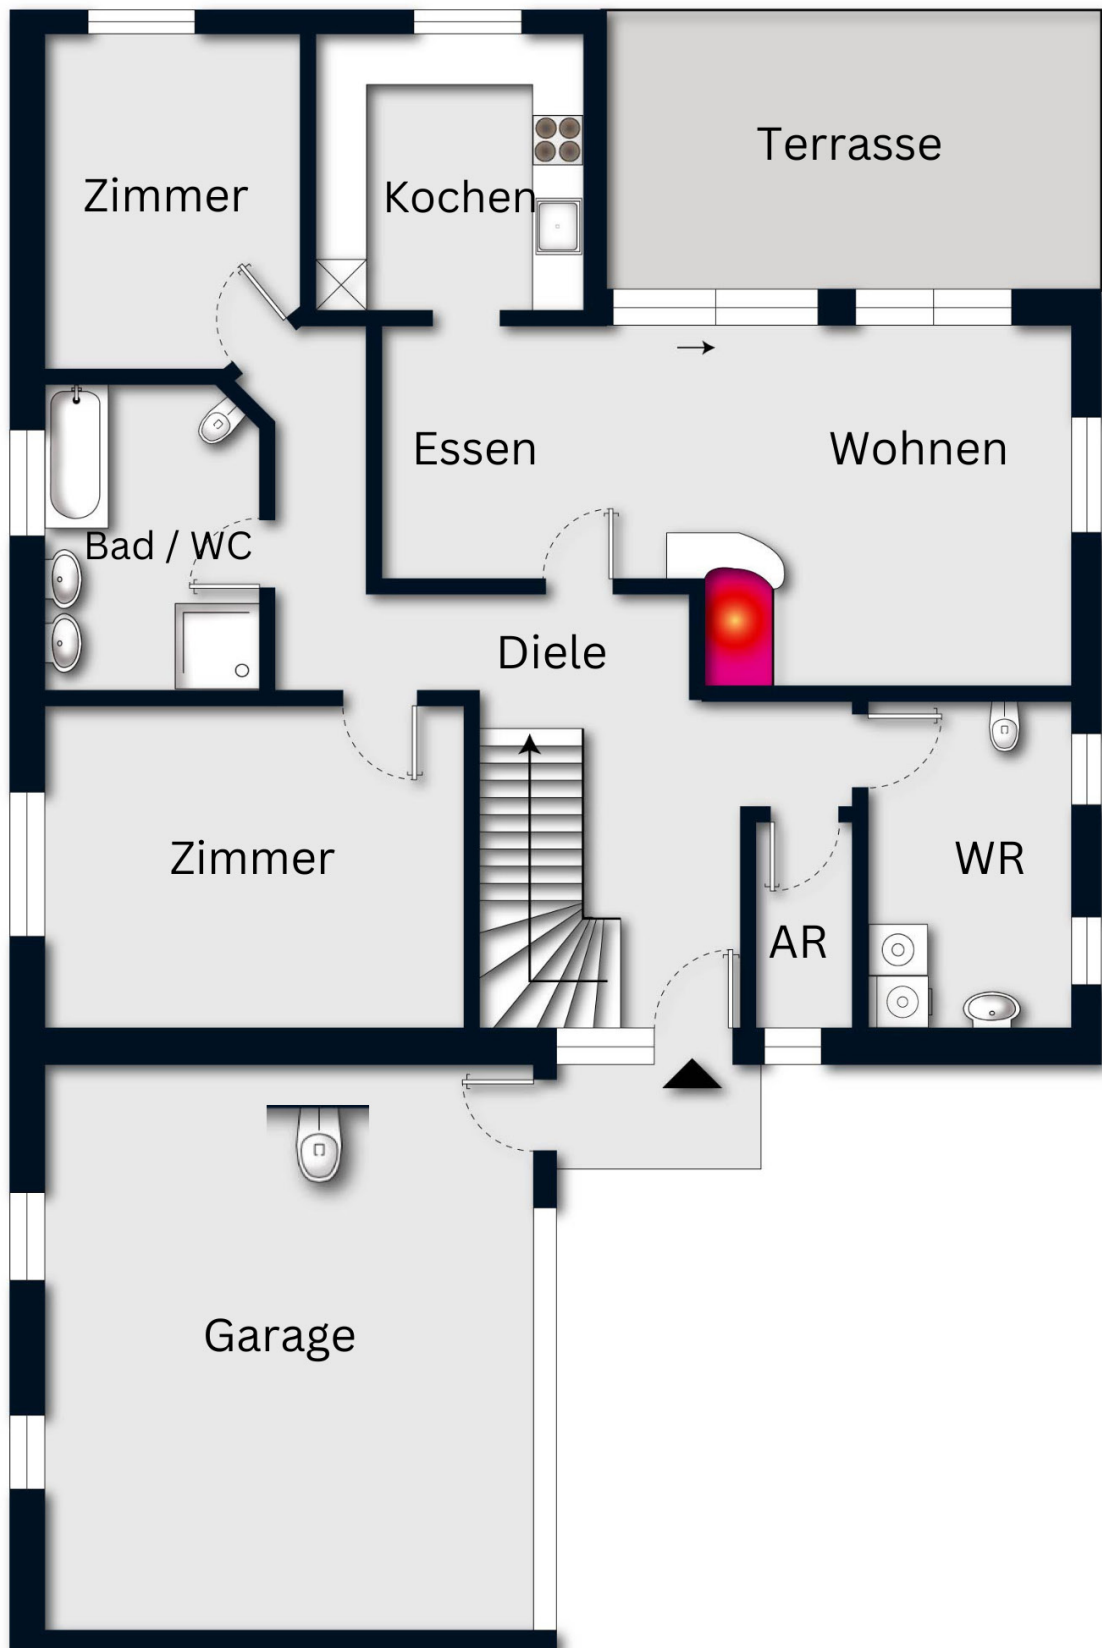

- ca. 104 m² Wohnfläche
- ca. 105,30 m² Kellerfläche
- ca. 209,08 m² Gesamtfläche
- großzügiges Grundstück (764 m²) – viel Platz für Privatsphäre und Entfaltung
- heller Wohn-Essbereich
- moderner Kamin – für gemütliche Stunden an kalten Tagen
- wunderschöner Garten – ideal für Gartenliebhaber
- Salzwasserpool für entspannte Sommertage im Garten
- praktischer Abstellraum & separater Waschraum
- Badezimmer mit Whirpool Badewanne und Dusche
- durchdachte Raumaufteilung
- Doppelgarage & Carport vorhanden
- Photovoltaikanlage vorhanden
- sehr gute Verkehrsanbindung
- zeitnah verfügbar

Neu Raum

Grundriss Erdgeschoss ohne Maßstab

Neu Raum

Neu Raum

Wohnen

Essen

Neu Raum

Wohnen / Essen

Kamin

Kamin Detail

Neu Raum

Kochen

Zimmer

Neu Raum

Zimmer

Waschraum