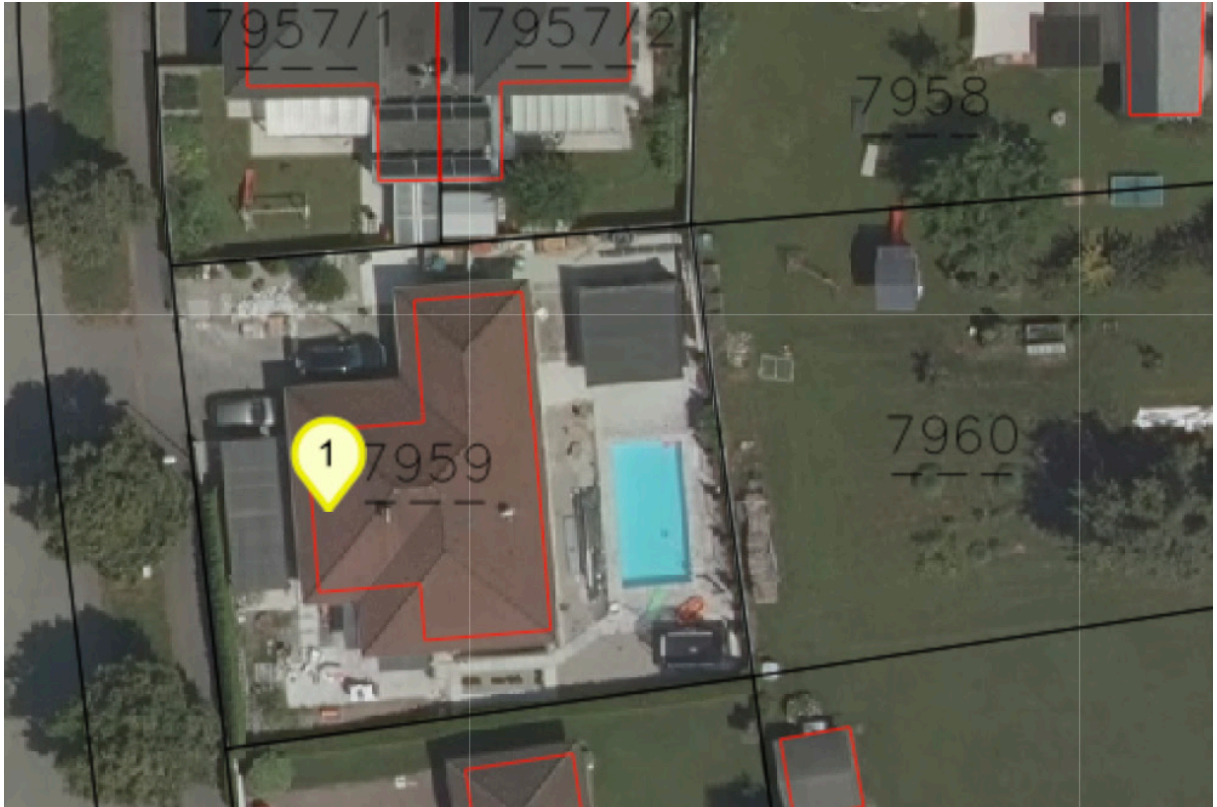

- ca. 104 m² Wohnfläche
- ca. 105,30 m² Kellerfläche
- ca. 209,08 m² Gesamtfläche
- großzügiges Grundstück (764 m²) – viel Platz für Privatsphäre und Entfaltung
- heller Wohn-Essbereich
- moderner Kamin – für gemütliche Stunden an kalten Tagen
- wunderschöner Garten – ideal für Gartenliebhaber
- Salzwasserpool für entspannte Sommertage im Garten
- praktischer Abstellraum & separater Waschraum
- Badezimmer mit Whirpool Badewanne und Dusche
- durchdachte Raumaufteilung
- Doppelgarage & Carport vorhanden
- Photovoltaikanlage vorhanden
- sehr gute Verkehrsanbindung
- zeitnah verfügbar

Neu Raum

Garten / Pool

Terrasse

Pool

Neu Raum

Luftansicht

Umgebung

Neu Raum

Hausansicht

Einfahrt

Neu Raum

Lageplan

Flächenwidmungsplan