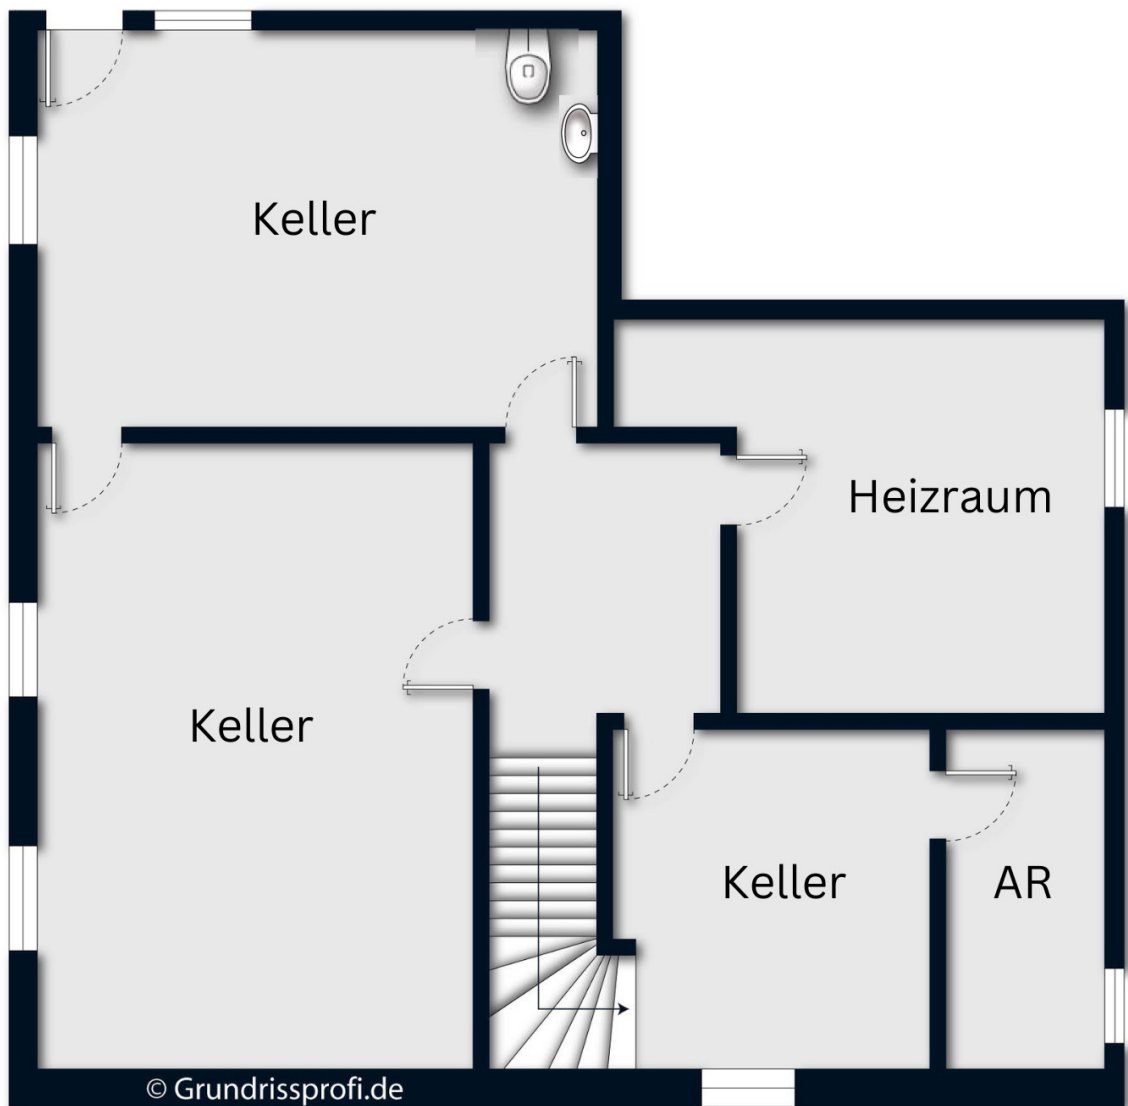

- ca. 104 m² Wohnfläche
- ca. 105,30 m² Kellerfläche
- ca. 209,08 m² Gesamtfläche
- großzügiges Grundstück (764 m²) – viel Platz für Privatsphäre und Entfaltung
- heller Wohn-Essbereich
- moderner Kamin – für gemütliche Stunden an kalten Tagen
- wunderschöner Garten – ideal für Gartenliebhaber
- Salzwasserpool für entspannte Sommertage im Garten
- praktischer Abstellraum & separater Waschraum
- Badezimmer mit Whirpool Badewanne und Dusche
- durchdachte Raumaufteilung
- Doppelgarage & Carport vorhanden
- Photovoltaikanlage vorhanden
- sehr gute Verkehrsanbindung
- zeitnah verfügbar

Neu Raum

Grundriss Erdgeschoss ohne Maßstab

Neu Raum

Neu Raum

Wohnen

Essen

Neu Raum

Wohnen / Essen

Kamin

Kamin Detail

Neu Raum

Kochen

Zimmer

Neu Raum

Zimmer

Waschraum