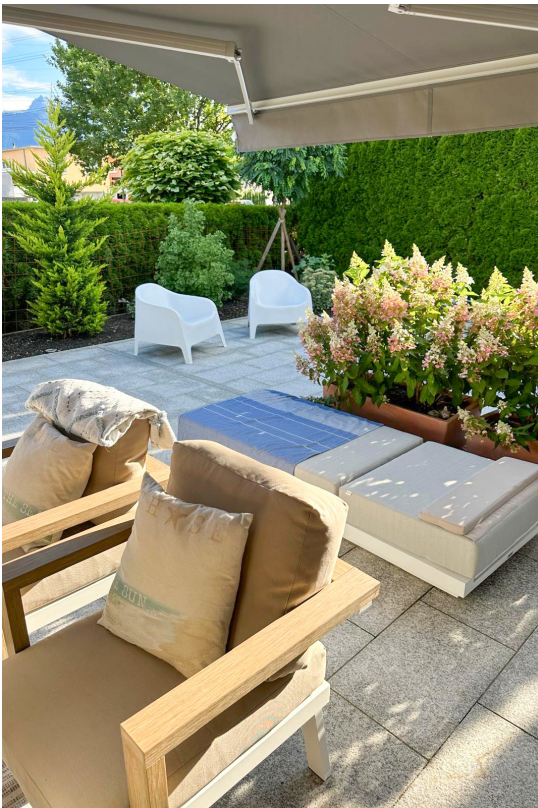

- ca. 104 m² Wohnfläche
- ca. 105,30 m² Kellerfläche
- ca. 209,08 m² Gesamtfläche
- großzügiges Grundstück (764 m²) – viel Platz für Privatsphäre und Entfaltung
- heller Wohn-Essbereich
- moderner Kamin – für gemütliche Stunden an kalten Tagen
- wunderschöner Garten – ideal für Gartenliebhaber
- Salzwasserpool für entspannte Sommertage im Garten
- praktischer Abstellraum & separater Waschraum
- Badezimmer mit Whirpool Badewanne und Dusche
- durchdachte Raumaufteilung
- Doppelgarage & Carport vorhanden
- Photovoltaikanlage vorhanden
- sehr gute Verkehrsanbindung
- zeitnah verfügbar

Neu Raum

Garten / Pool

Terrasse

Pool

Neu Raum

Luftansicht

Umgebung

Neu Raum