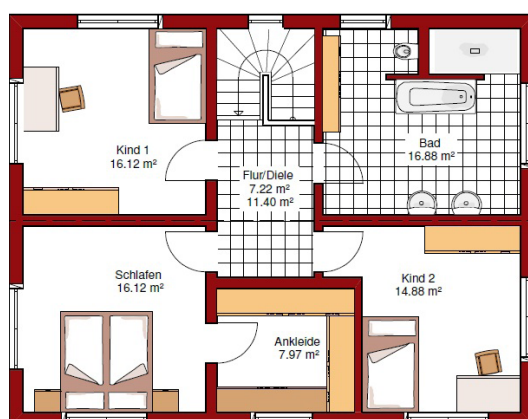

Massivhaus „Eichberg“

mit Bezugsfertiger-Ausstattung!

Massiv bis unters Dach (gemäß Bauleistungsbeschreibung unserer Baupartner)

- Niedrigenergiehaus
- ca. 25 cm dicke Bodenplatte
- massives 36,5 cm starkes Ziegel-/ Ytonmauerwerk
- massive Geschossinnenwände
- großzügige Dachüberstände
- vollmineralischer Außenputz
- Massive Holzterasse / Stahlbetonterrasse
- Keller inkl. Erdarbeiten und Drainage
- Acryl-Dusch- und Badewanne / Stahl-Dusch- und Badewanne
- hochwertige Kunststofffenster mit 7-Kammer-Profilen

Ihre Vorteile

- Bauwesenversicherung
- Festpreisgarantie
- Winddichtigkeitsprüfung | Blower-Door-Test

Alle Infos auf einen Blick!

EG

Flur	11,15 m ²
WC	4,40 m ²
Küche	13,32 m ²
HAR	6,35 m ²
Wohnen	17,73 m ²
Essen	17,15 m ²
Büro/Gast	11,77 m ²

Nutzfläche **81,87 m²**

DG

Flur	7,22 m ²
Kind 1	16,12 m ²
Kind 2	14,88 m ²
Bad	16,88 m ²
Schlafen	16,12 m ²
Ankleide	7,97 m ²

Nutzfläche **79,17 m²**

Ihr Haus hochwertig gebaut - alles aus einer Hand.