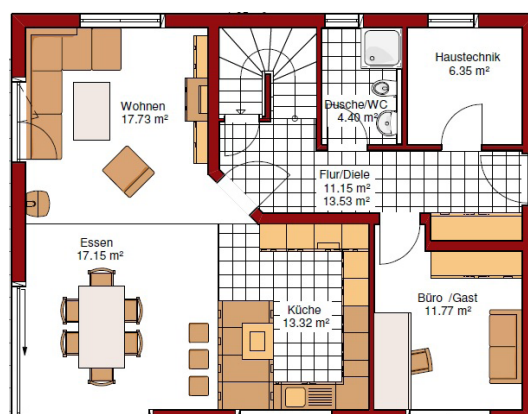

Massivhaus „Eichberg“

mit Bezugsfertiger-Ausstattung!

Massiv bis unters Dach (gemäß Bauleistungsbeschreibung unserer Baupartner)

- Niedrigenergiehaus
- ca. 25 cm dicke Bodenplatte
- massives 36,5 cm starkes Ziegel-/ Ytonmauerwerk
- massive Geschossinnenwände
- großzügige Dachüberstände
- vollmineralischer Außenputz
- Massive Holzterasse / Stahlbetonterrasse
- Keller inkl. Erdarbeiten und Drainage
- Acryl-Dusch- und Badewanne / Stahl-Dusch- und Badewanne
- hochwertige Kunststofffenster mit 7-Kammer-Profilen

Ihre Vorteile

- Bauwesenversicherung
- Festpreisgarantie
- Winddichtigkeitsprüfung | Blower-Door-Test

Alle Infos auf einen Blick!

EG

Flur	11,15 m ²
WC	4,40 m ²
Küche	13,32 m ²
HAR	6,35 m ²
Wohnen	17,73 m ²
Essen	17,15 m ²
Büro/Gast	11,77 m ²

Nutzfläche **81,87 m²**

DG

Flur	7,22 m ²
Kind 1	16,12 m ²
Kind 2	14,88 m ²
Bad	16,88 m ²
Schlafen	16,12 m ²
Ankleide	7,97 m ²

Nutzfläche **79,17 m²**

Ihr Haus hochwertig gebaut - alles aus einer Hand.