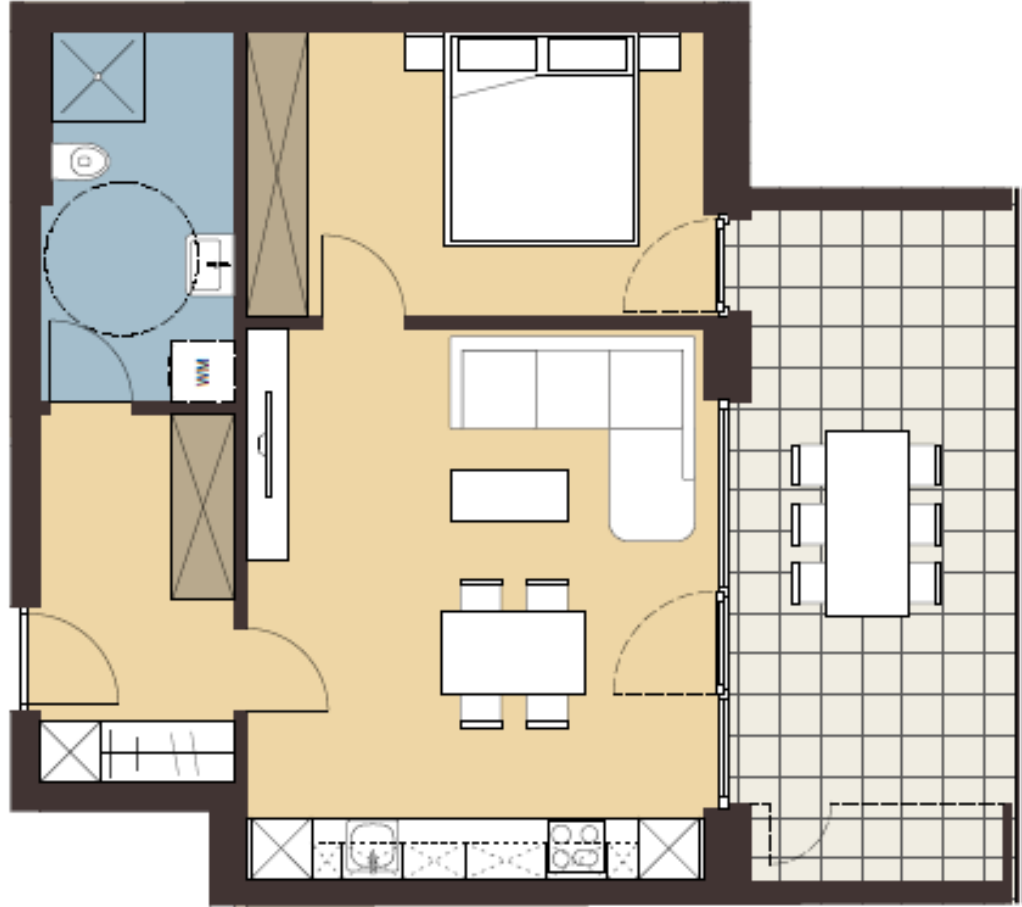

Haus B

1. Obergeschoss

Top B06

2-Zimmerwohnung

IR

Kochan Wohnan Essen	24,10 m ²
Schlofen	12,60 m ²
Bad	6,70 m ²
Gang/Garderobe	6,80 m ²
Gesamtläche	50,20 m²
Terrasse	17,20 m ²