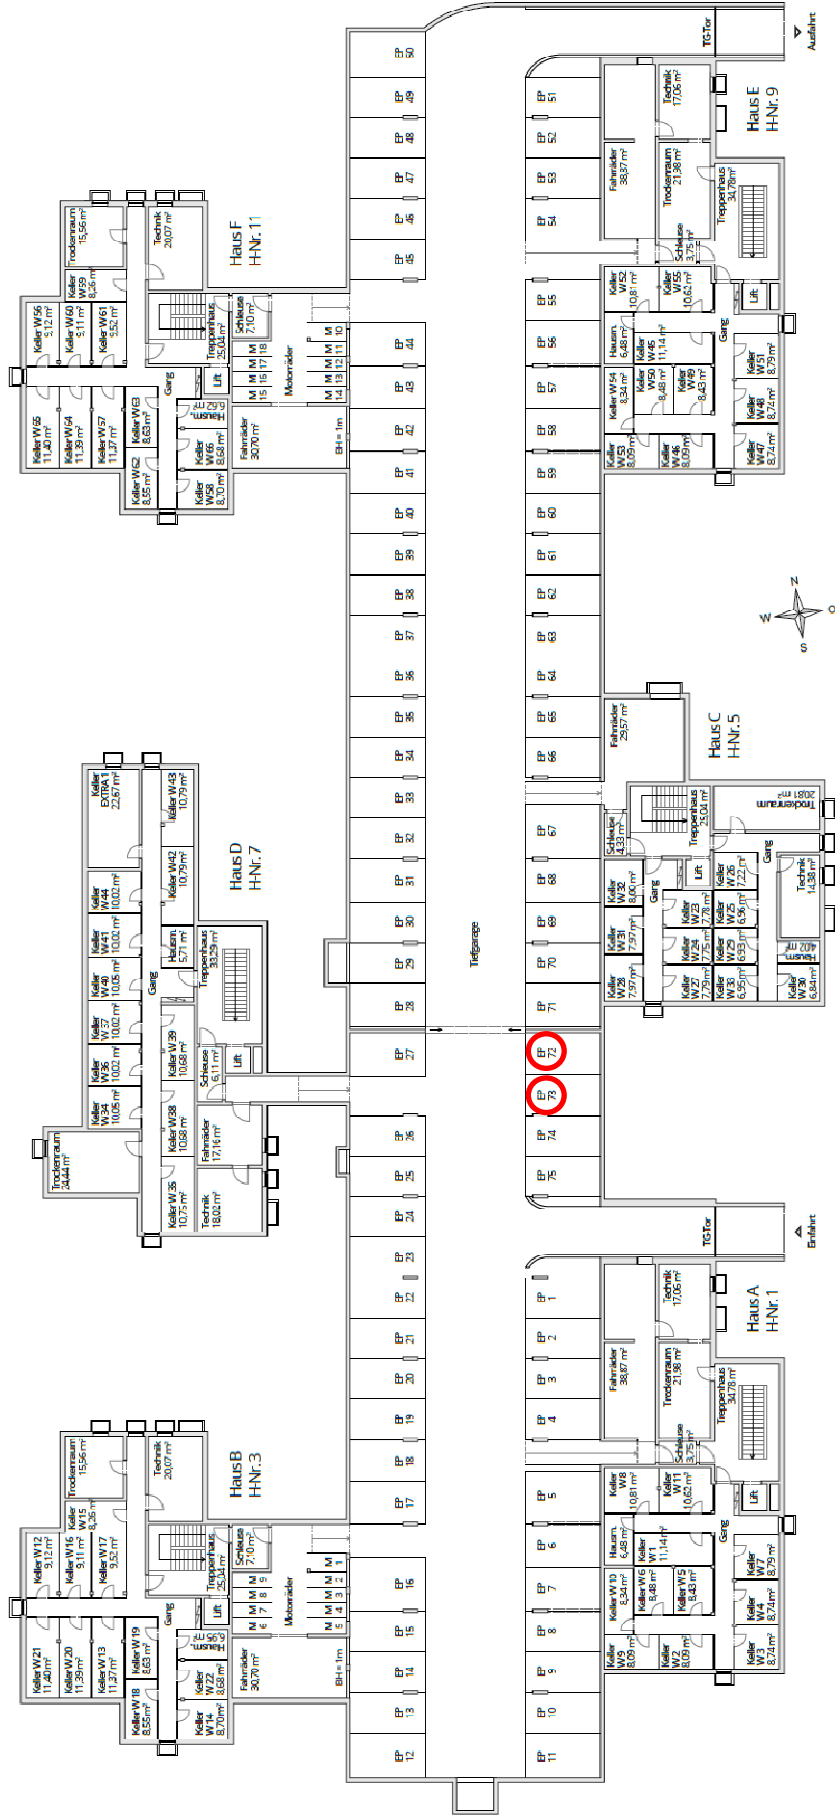

0 5 10 15 20 25m

Maßstab 1 : 500

[www.lenz-wohnbau.at](http://www.lenz-wohnbau.at)

Alle Maße sind Rohbaumaße. Die Flächen sind ca.-Angaben und können zur Natur differieren.  
Möbel und strichliert dargestellte Einrichtungsgegenstände sind nicht im Standard enthalten.  
Die Gestaltung ist symbolhaft dargestellt.

Feldkirch-Altenstadt  
 Beim Mühlbach 1, 3, 5, 7, 9, 11

Lageplan  
 OG + DG

evtl. Zugang Müllabfuhr für  
 WA Mühlstraße 23, 25, 27

Maßstab 1 : 400

[www.lenz-wohnbau.at](http://www.lenz-wohnbau.at)

Alle Maße sind Rohbaumaße. Die Flächen sind ca.-Angaben und können zur Natur differieren.  
 Möbel und strichliert dargestellte Einrichtungsgegenstände sind nicht im Standard enthalten.  
 Die Gestaltung ist symbolhaft dargestellt.

# Übersichtsplan

Tiefgarage

Maßstab 1 : 300