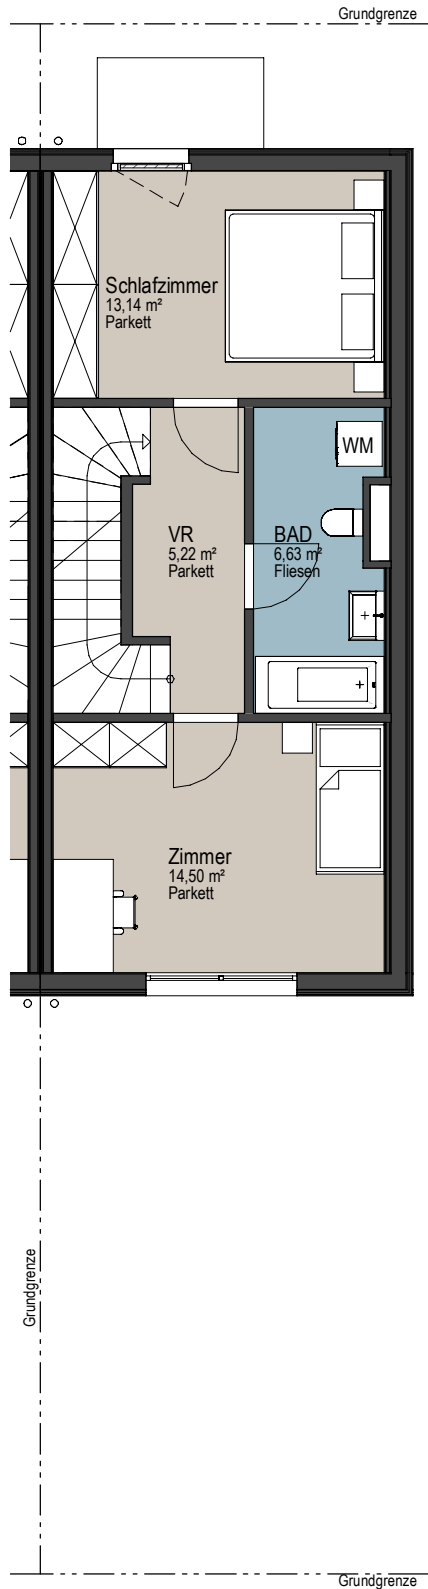

HAUS D08

OG ca.40 M²

LEGENDE:

-  RIGOL
-  LICHTSCHACHT
-  PLATTENBELAG
-  BÖSCHUNG
-  KIES
-  ERDREICH
-  GRÜNFLÄCHE

Vertrieb:
 Compact Immobilien
 Humboldtstraße 41, 4020 Linz
 0732/ 66 72 91 - 0