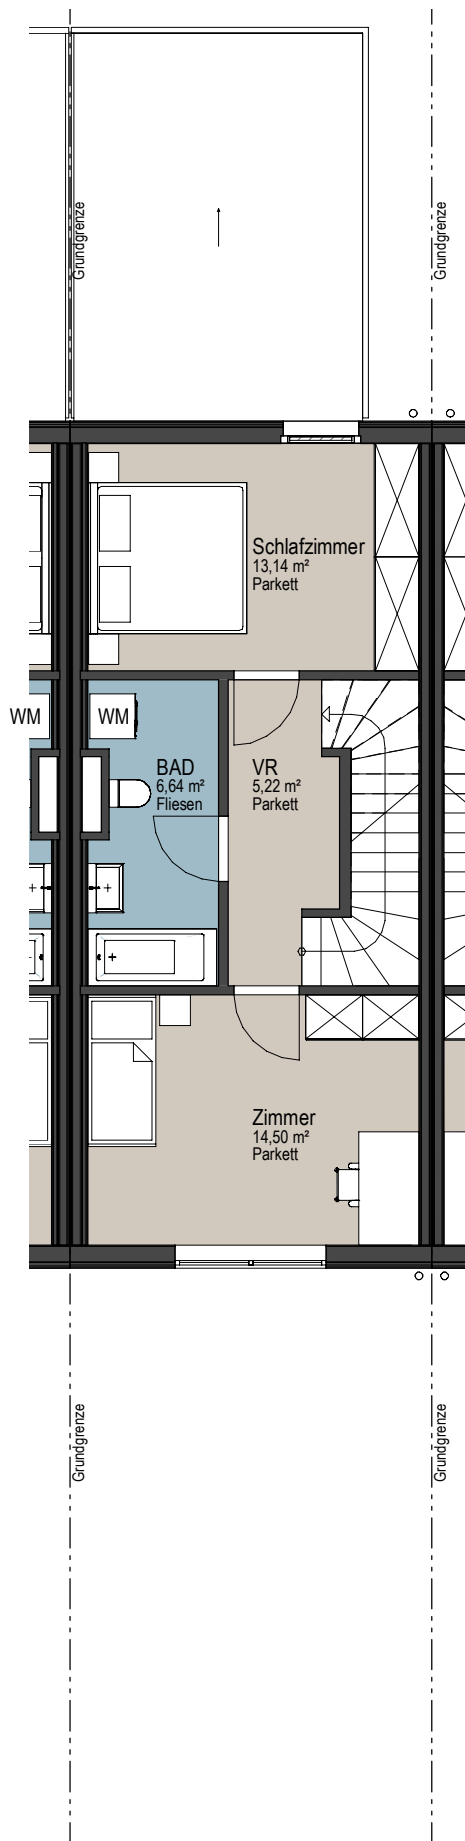

HAUS A03 / A05 / A07 / A09

OG jeweils ca. 40 M²

LEGENDE:

	RIGOL
	LICHTSCHACHT
	PLATTENBELAG
	BÖSCHUNG
	KIES
	ERDREICH
	GRÜNFLÄCHE

Vertrieb:
Compact Immobilien
Humboldtstraße 41, 4020 Linz
0732/ 66 72 91 - 0