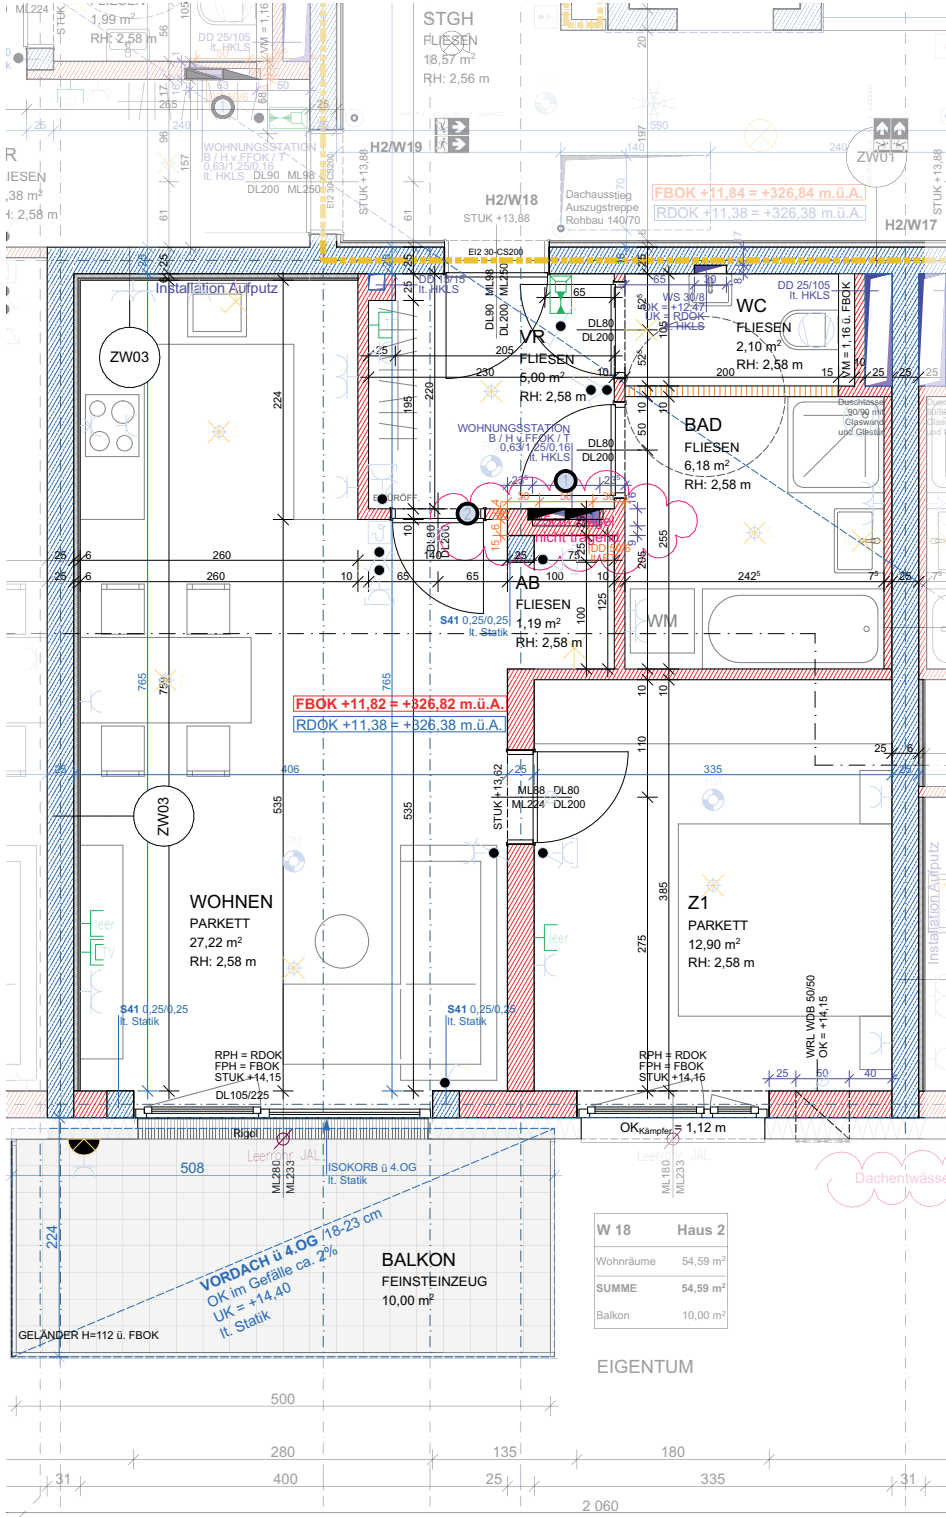

Projekt-Grundrisse.

4780 Schärding, Kainzbauernweg 47
Haus 2, Top 18

LAGEPLAN 1:2000

ELEKTROLEGENDE

	Aus-Schalter		EDV-Einfachdose		Telefon-Dose
	Serien-Schalter		EDV-Doppeldose		TV-Dose
	Wechsel-Schalter		Druckknopfmelder		Licht-Auslass(Decke)
	Doppel-Wechsel-Schalter		Rauchentlüftungs-Taster		Licht-Auslass(Wand)
	Kreuz-Schalter		Rauchmelder		Licht-Auslass(Direkt/Wand)
	Dimmer		Lautsprecher		Wandleuchte
	Zeit-Schalter		Blitzleuchte		Deckenleuchte
	Zeitimpuls-Schalter		Türöffner		Scheinwerfer
	Klingel-Taster		Klingel		FR-Balken 1/36 o.1/58
	Licht-Taster		Sprechanlage Video (Innen)		Sprechanlage Video (Aussen)
	2pol-Aus-Schalter		Fingerprint		Fluchtweg-Tür
	Bew-Melder		Zimmerterminal		Fluchtwegleuchte mit Richtungsteile
	Bew-Melder 360 Grad		Zug-Taster		Sicherheitsleuchte Einbau
	Jalousien-Taster		Ruf-Taster		Sicherheitsleuchte Aufbau
	Schlüssel-Schalter		Kriech-Taster		Brüstungskanal
	Steckdose 1fach		Rufempfänger		Kabelwanne
	Steckdose 2fach		Anwesenheitslampe		Klemmdose
	Steckdose 3fach		Miniterminal		Unterverteiler
	Steckdose 4fach		UHR		Verteiler
	Steckdose geschalten		Hupe		Erdungsdraht ø10
	CEE 5pol		Kamera		Erdungsdrähte ø10
	230V-Auslass		Klemmdose		Erdungsverbindung ø10
	400V-Auslass		WRL-Regler		Deckendose
	Raumthermostat		Bodendose		Leerrohr
	Aussenfühler		Zutrittskontrolle		Vorbereitung E-Tür
	Lichtfühler				
	Windfühler				
	Lüfter				

ALLGEMEINE LEGENDE

	Stahlbetonwand		Glas
	Ziegelwand		Stahlsäule
	Schallschutzziegel		E-Verteiler: UV + MV
	Gipskartonwand		FBH-Verteiler
	Wärmedämmung