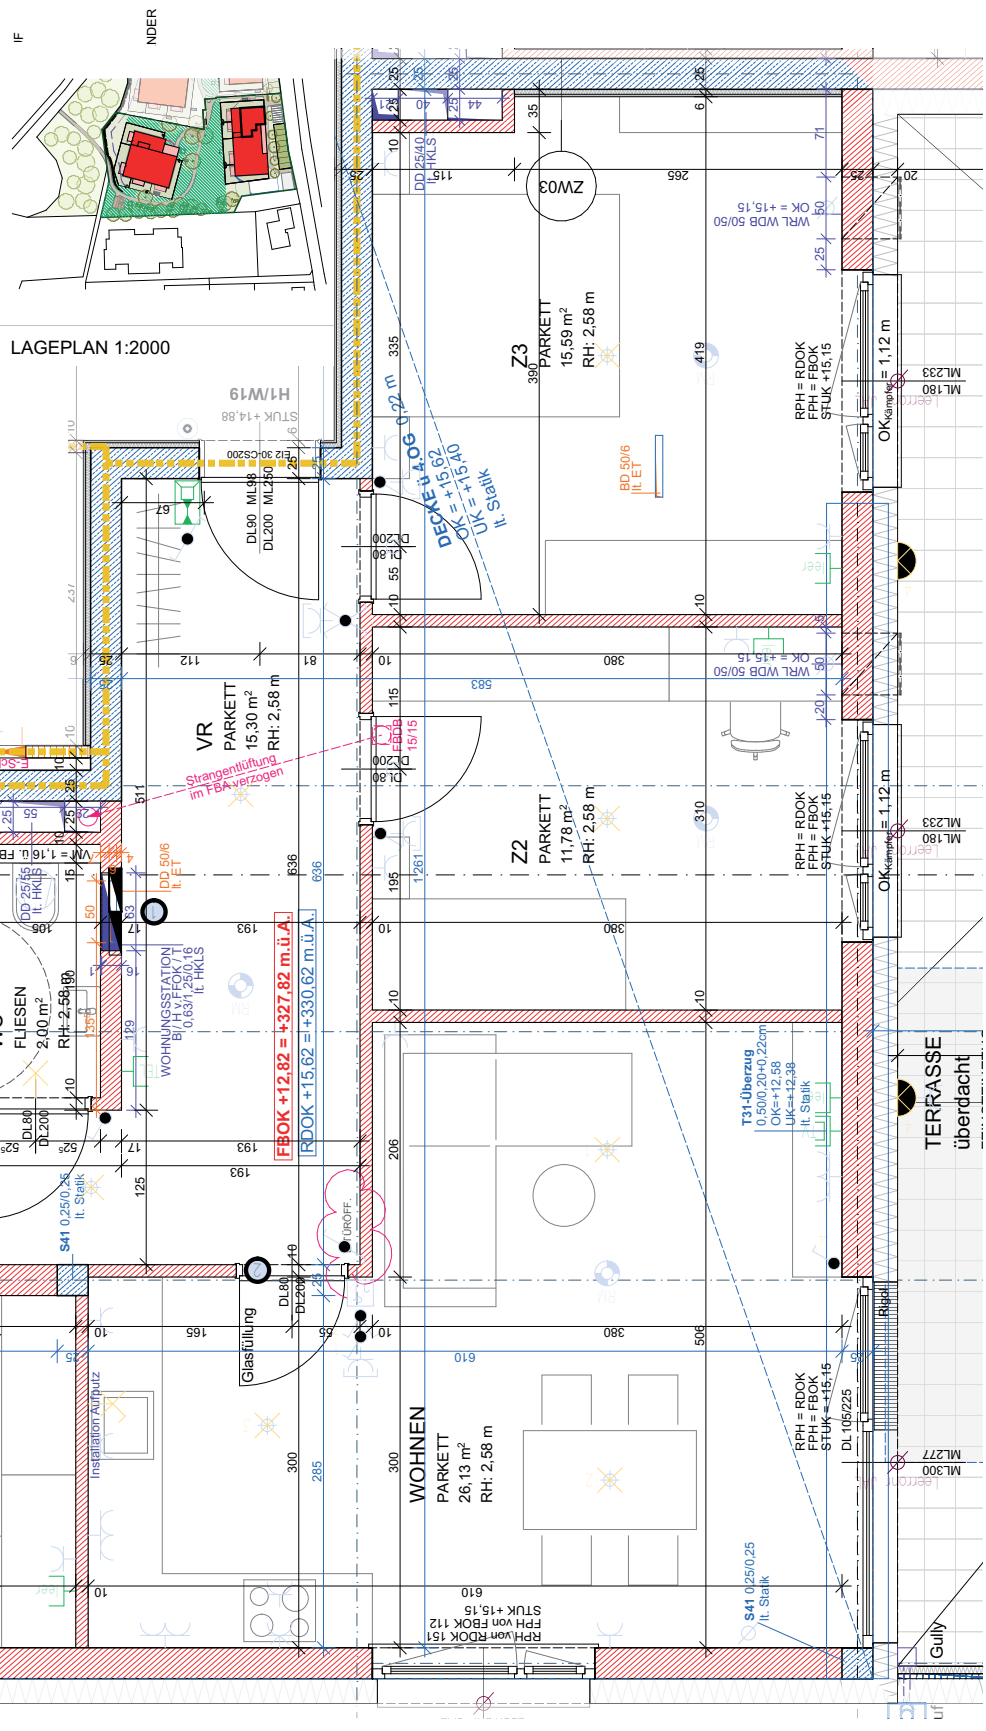

ELEKTROLEGENDE		
Aus-Schalter	EDV-Einlochdose	Telefon-Dose
Serien-Schalter	EDV-Doppeldose	TV-Dose
Wasch-Schalter	Druckknopfmelder	Licht-Auslass(Decke)
Doppel-Wasch-Schalter	Rauchmelder	Licht-Auslass(Wand)
Kreuz-Schalter	Rauchmelder	Licht-Auslass(Direkt/Wand)
Dimmer	Lausprecher	Wandleuchte
Zell-Schalter	Blitzleuchte	Deckenleuchte
Zellimpuls-Schalter	Türöffner	Schwenker
Klingel-Taster	Klingel	FR-Balken 1/36 o. 1/58
Licht-Taster	Sprechanlage Video (Innen)	Sprechanlage Video (Aussen)
Zpol-Aus-Schalter	Fingerprint	Fluchtweg-Tür
Bea-Melder	Zimmerterminal	Fluchtwegleuchte mit Richtungsleite
Bea-Melder 360 Grad	Ruf-Taster	Sicherheitsleuchte Einbau
Jalousien-Taster	Kriech-Taster	Sicherheitsleuchte Aufbau
Schlüssel-Schalter	Rufempfänger	Brüstungskanal
Steckdose 1fach	Anwesenheitsschleife	Kabelwanne
Steckdose 2fach	Miniterminal	Klemdose
Steckdose 3fach	UHR	Unterverteiler
Steckdose 4fach	UHR	Verteiler
Steckdose geschaltet	CEE 5pol	Kamera
230V-Auslass	400V-Auslass	Klemdose
400V-Auslass	Raumthermostat	Motorantrieb
Wandfühler	Wandfühler	WR-Regler
Lüfter	Lüfter	Bodendose
		Zutrittskontrolle
		Erkundungsdrht #10
		Erkundungsfahse #10
		Erkundungsverbindung #10
		Deckendose
		Leerröhre
		vorbereitete E-Tür

ALLGEMEINE LEGENDE	
Stahlbetonwand	Glas
Ziegelwand	Stahlsäule
Schallschutzziegel	E-Verteiler: UV + MV
Gipskartonwand	FBH-Verteiler
Wärmedämmung