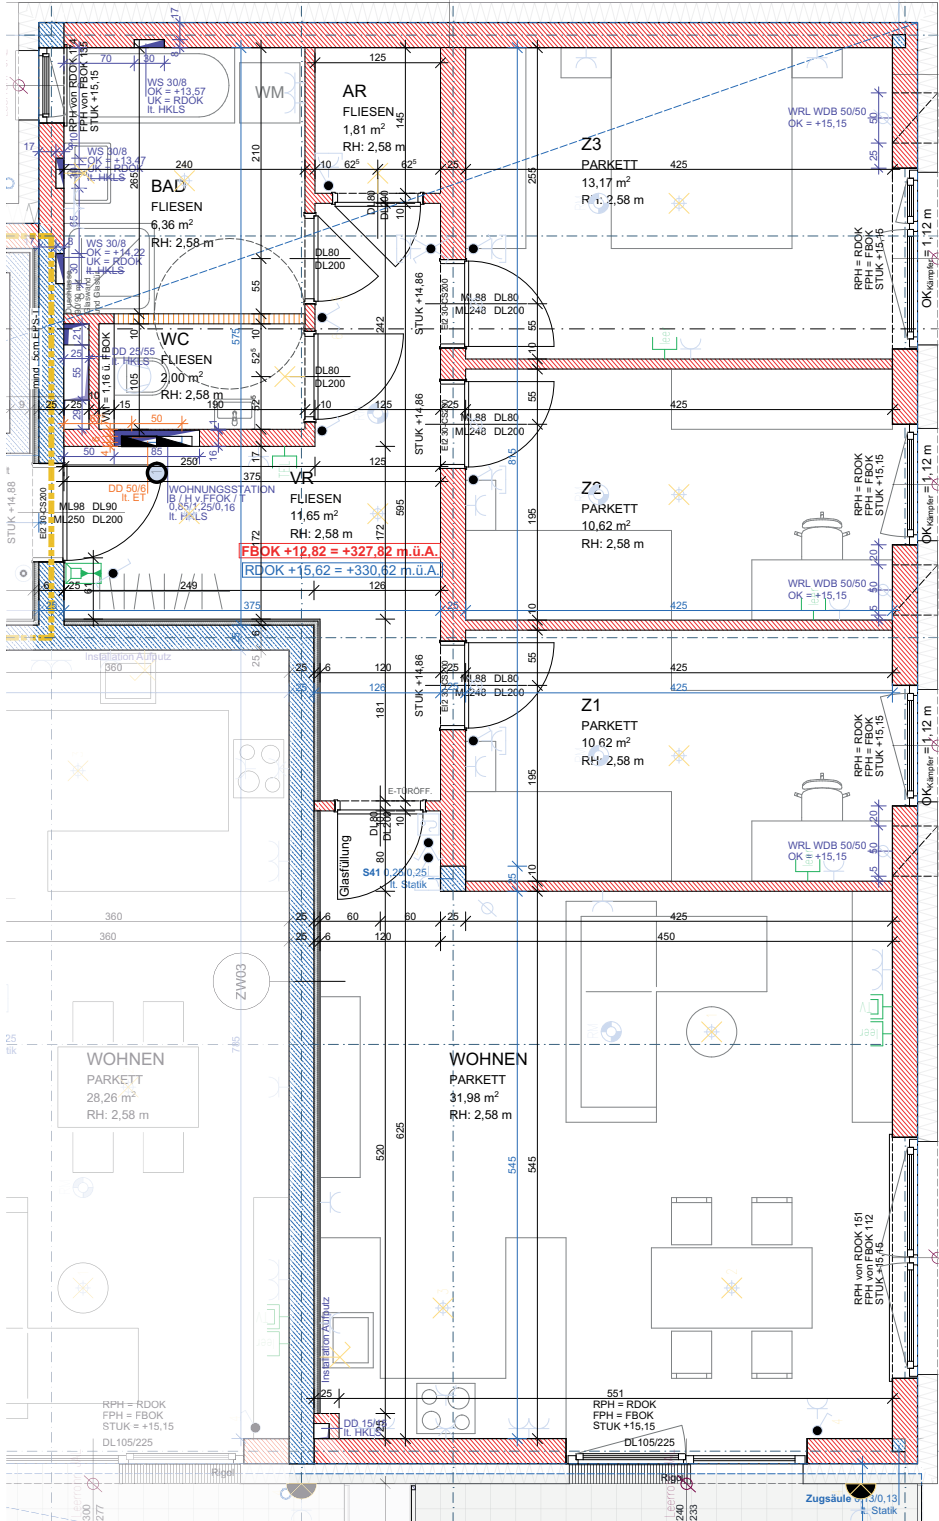

Projekt-Grundrisse.

4780 Schärding, Kainzbauernweg 47
Haus 1, Top 17

LAGEPLAN 1:2000

ELEKTROLEGENDE

	Aus-Schalter		EDV-Einfachdose		Telefon-Dose
	Serien-Schalter		EDV-Doppeldose		TV-Dose
	Wechsel-Schalter		Druckknopfmelder		Licht-Auslass (Decke)
	Doppel-Wechsel-Schalter		Rauchentlüftung-Taster		Licht-Auslass (Wand)
	Kreuz-Schalter		Rauchmelder		Licht-Auslass (Direkt-Wand)
	Dimmer		Lautsprecher		Wandleuchte
	Zeit-Schalter		Blitzleuchte		Deckenleuchte
	Zeitimpuls-Schalter		Türöffner		Scheinwerfer
	Klingel-Taster		Klingel		FR-Balken 1/36 o.1/58
	Licht-Taster		Sprechanlage Video (Innen)		Fingerprint
	2pol-Aus-Schalter		Sprechanlage Video (Aussen)		Zimmerterminal
	Bew-Melder		Fluchtweg-Tür		Zug-Taster
	Bew-Melder 360 Grad		Fluchtwegleuchte mit Richtungsteile		Ruf-Taster
	Jalousien-Taster		Sicherheitsleuchte Einbau		Rufempfänger
	Schlüssel-Schalter		Sicherheitsleuchte Aufbau		Anwesenheitslampe
	Steckdose 1fach		Brüstungskanal		Miniterminal
	Steckdose 2fach		Kabelwanne		UHR
	Steckdose 3fach		Klemmdose		Hupe
	Steckdose 4fach		Klemmdose mit Unterverteiler		Kamera
	Steckdose geschalten		Verteiler		Motorantrieb
	CEE 5pol		Erdungsdraht ø10		WRL-Regler
	230V-Auslass		Erdungsflanke ø10		Bodendose
	400V-Auslass		Erdungsverbindung ø10		Zutrittskontrolle
	Raumthermostat		Leerrohr		Vorbereitung E-Tür
	Aussenfühler		Vorbereitung E-Tür		
	Lichtfühler				
	Windfühler				
	Lüfter				