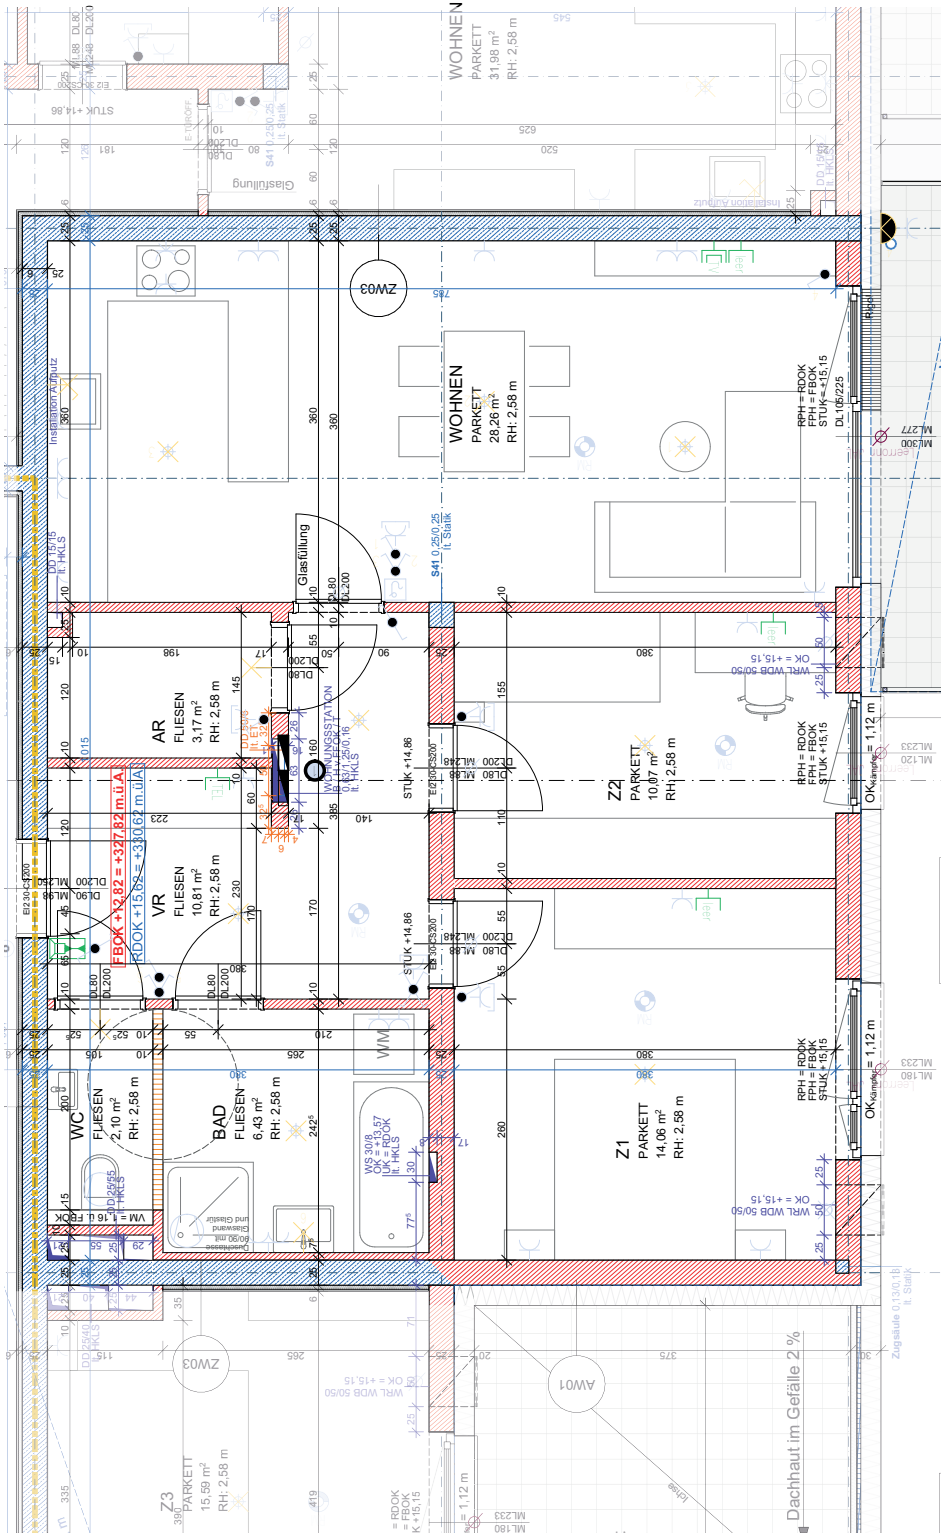

Projekt-Grundrisse.

4780 Schärding, Kainzbauernweg 47
Haus 1, Top 18

LAGEPLAN 1:2000

ELEKTROLEGENDE

	Aus-Schalter		EDV-Einfachdose		Telefon-Dose
	Serien-Schalter		EDV-Doppeldose		TV-Dose
	Wechsel-Schalter		Druckknopfmelder		Licht-Auslass(Decke)
	Doppel-Wechsel-Schalter		Rauchknopfmelder		Licht-Auslass(Wand)
	Kreuz-Schalter		Rauchmelder		Licht-Auslass(Direkt-Wand)
	Dimmer		Lautsprecher		Wandleuchte
	Zeit-Schalter		Blitzleuchte		Deckenleuchte
	Zeitimpuls-Schalter		Türöffner		Scheinwerfer
	Klingel-Taster		Klingel		FR-Balken 1/36 o 1/58
	Licht-Taster		Sprechanlage Video (Innen)		Sprechanlage Video (Aussen)
	2pol-Aus-Schalter		Fingerprint		Fluchtweg-Tür
	Bew-Melder		Zimmerterminal		Fluchtwegleuchte mit Richtungsteile
	Jalousien-Taster		Zug-Taster		Sicherheitsleuchte Einbau
	Schlüssel-Schalter		Ruf-Taster		Sicherheitsleuchte Aufbau
	Steckdose 1fach		Kriech-Taster		Brüstungskanal
	Steckdose 2fach		Rufempfänger		Kabelwanne
	Steckdose 3fach		Anwesenheitslampe		Klemmdose
	Steckdose 4fach		Miniterminal		Unterverteiler
	Steckdose geschalten		UHR		Verteiler
	CEE 5pol		Hupe		Erdschleife ø10
	230V-Auslass		Kamera		Erdschleife ø10
	400V-Auslass		Klemmdose		Erdschleife ø10
	Raumthermostat		Motorantrieb		Deckendose
	Aussenfühler		WRL-Regler		Leerrohr
	Lichtfühler		Bodendose		vorbereitung E-Tür
	Windfühler		Zutrittskontrolle		
	Lüfter				

ALLGEMEINE LEGENDE

	Stahlbetonwand		Glas
	Ziegelwand		Stahlsäule
	Schallschutzziegel		E-Verteiler: UV + MV
	Gipskartonwand		FBH-Verteiler
	Wärmedämmung		

Geringfügige Abweichung durch Sanitär und Elektroinstallation möglich.
Einrichtungsvorschlag symbolisch / Möblierung nicht im Mietobjekt enthalten.
Planmaße sind Rohbaumaße, zur Einrichtungsplanung bitte unbedingt Naturmaße nehmen.