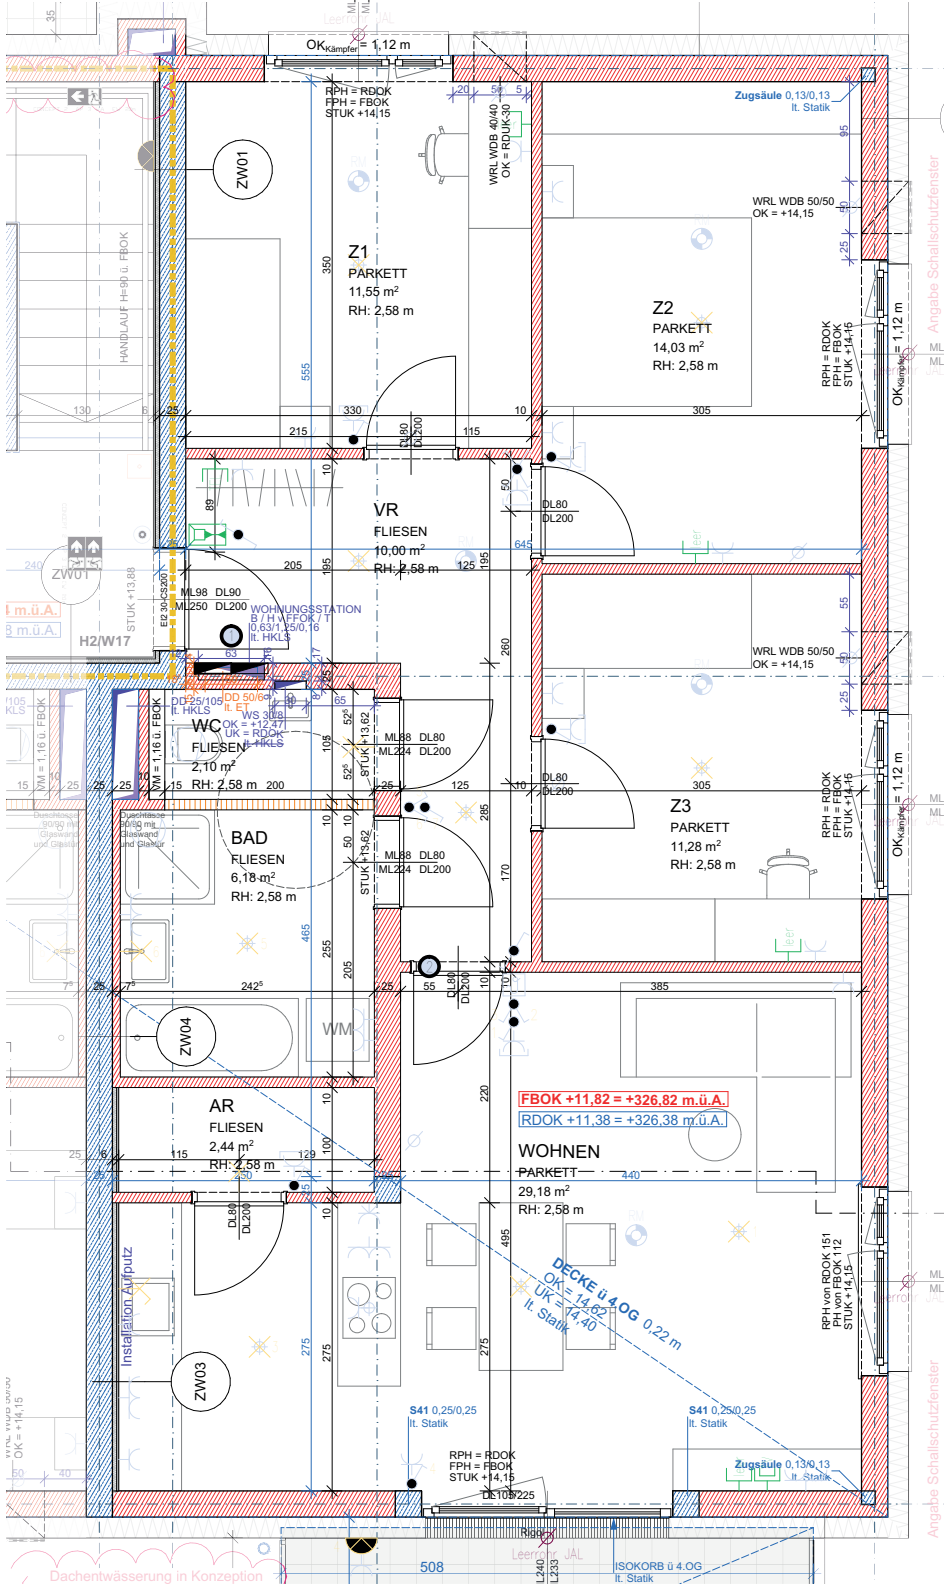

Projekt-Grundrisse.

4780 Schärding, Kainzbauernweg 47
Haus 2, Top 17

LAGEPLAN 1:2000

ELEKTROLEGENDE

	Aus-Schalter		EDV-Einfachdose		Telefon-Dose
	Serien-Schalter		EDV-Doppeldose		TV-Dose
	Wechsel-Schalter		Druckknopfmelder		Licht-Auslass(Decke)
	Doppel-Wechsel-Schalter		Rauchentlüftungs-Taster		Licht-Auslass(Wand)
	Kreuz-Schalter		Rauchmelder		Licht-Auslass(Direkt-Wand)
	Dimmer		Lautsprecher		Wandleuchte
	Zeit-Schalter		Blitzleuchte		Deckenleuchte
	Zeitimpuls-Schalter		Türöffner		Scheinwerfer
	Klingel-Taster		Klingel		FR-Balken 1/36 o 1/58
	Licht-Taster		Sprechanlage Video (Innen)		Fluchtweg-Tür
	2pol-Aus-Schalter		Sprechanlage Video (Aussen)		Fluchtwegleuchte mit Richtungsfeile
	Bew-Melder		Fingerprint		Sicherheitsleuchte Einbau
	Bew-Melder 360 Grad		Zimmerterminal		Sicherheitsleuchte Aufbau
	Jalousien-Taster		Klingel		Brüstungskanal
	Schlüssel-Schalter		Zug-Taster		Kabelwanne
	Steckdose 1fach		Ruf-Taster		Klemmdose
	Steckdose 2fach		Ruf-Taster		Unterverteiler
	Steckdose 3fach		Kriech-Taster		Verteiler
	Steckdose 4fach		Rufempfänger		Erdungsdraht Ø10
	Steckdose geschalten		Anwesenheitslampe		Erdungsfahne Ø10
	CEE 5pol		Miniterminal		Erdungsverbindung Ø10
	230V-Auslass		UHR		Deckendose
	400V-Auslass		Hupe		Leerrohr
	Raumthermostat		Kamera		vorbereitung E-Tür
	Aussenfühler		Klemmdose		
	Lichtfühler		Motorantrieb		
	Windfühler		WRL-Regler		
	Lüfter		Bodendose		
			Zutrittskontrolle		

ALLGEMEINE LEGENDE

	Stahlbetonwand		Glas
	Ziegelwand		Stahlsäule
	Schallschutzziegel		E-Verteiler: UV + MV
	Gipskartonwand		FBH-Verteiler
	Wärmedämmung		

Geringfügige Abweichung durch Sanitär und Elektroinstallation möglich.
Einrichtungsvorschlag symbolisch / Möblierung nicht im Mietobjekt enthalten.
Planmaße sind Rohbaumaße, zur Einrichtungsplanung bitte unbedingt Naturmaße nehmen.